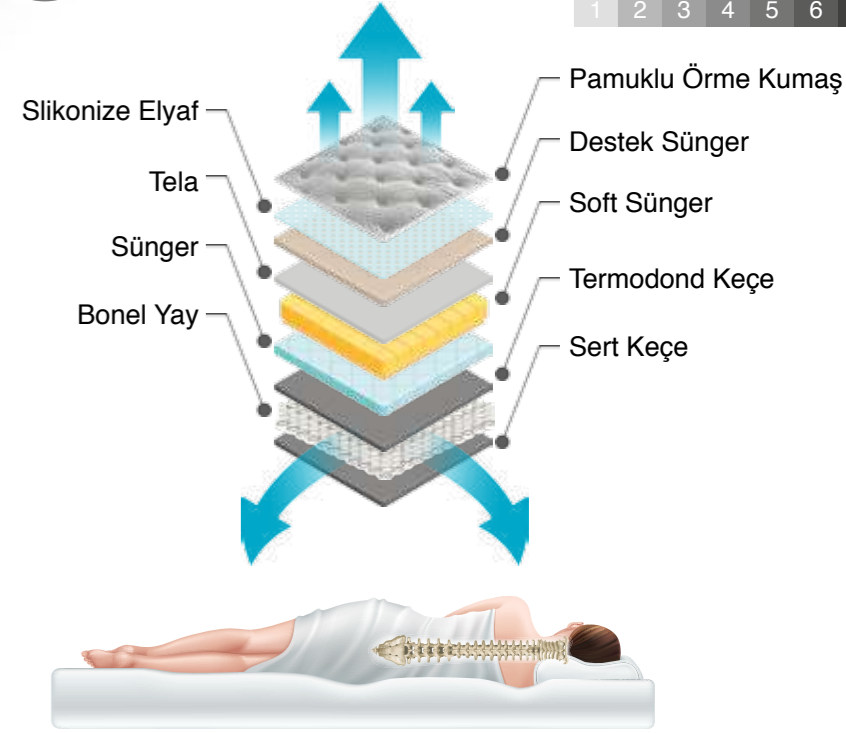

## MAJESTY Bed

H 32  
(+1)YATAK SERTLİK DERESESİ  
Yumuşak Sert  
1 2 3 4 5 6 7PAMUKLU ÖRME  
KUMAŞ

CNC SÜNGER

YÜKSEK YOĞUNLUK

BONEL YAY

PEDLİ YATAK

DOĞAL MALZEME

EKSTRA HAVA  
SİRKÜLASYONU