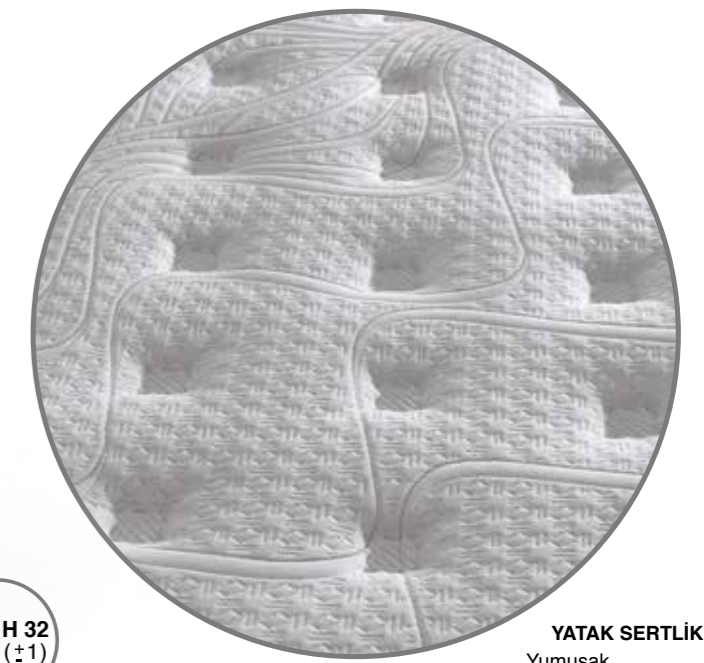

MAJESTY Bed