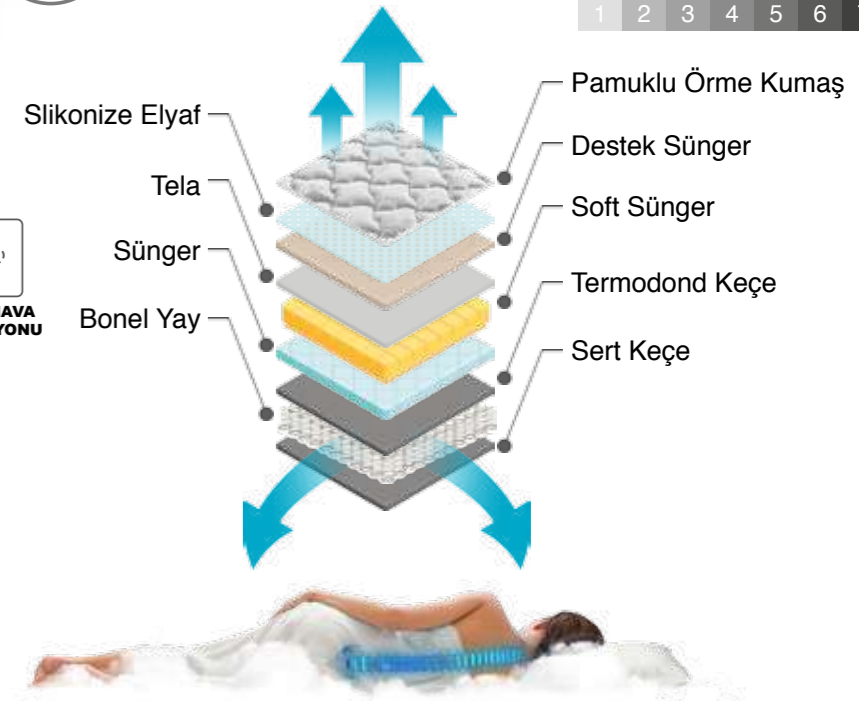

YATAK SERTLİK DERECESESİ

Yumuşak Sert

1 2 3 4 5 6 7

PAMUKLU ÖRME KUMAŞ

CNC SÜNGER

YÜKSEK YOĞUNLUK

ÇİFT YÖNLÜ

BONEL YAY

DOĞAL MALZEME

EKSTRA HAVA SİRKÜLASYONU