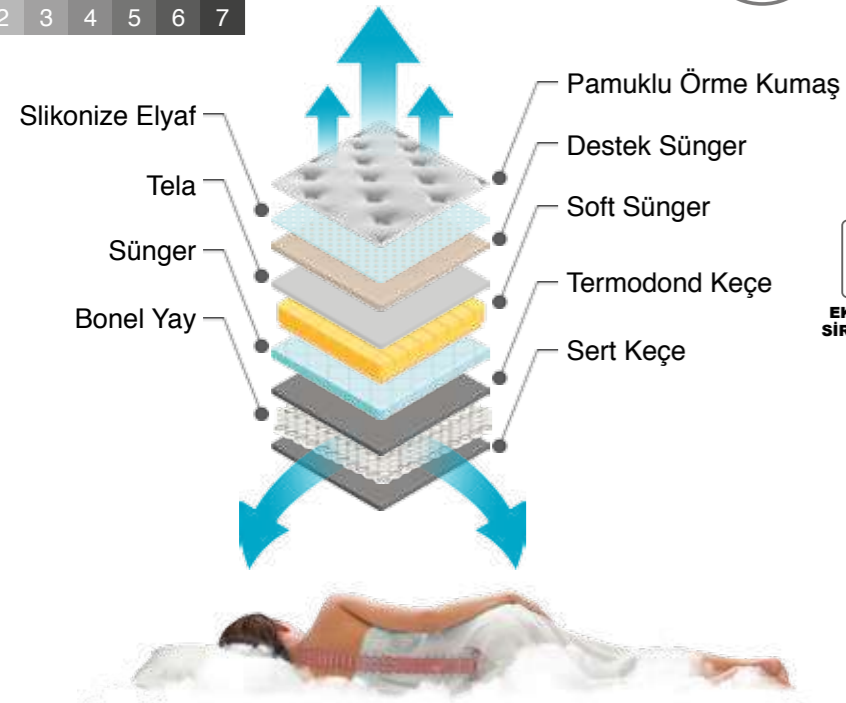

Değişim peşinden gelsin. tercih ettiğiniz görünüm ve konfora bağlı olarak hareketli geçen yaşantımızın her dakikasını güzel ve özel geçirmeniz için.