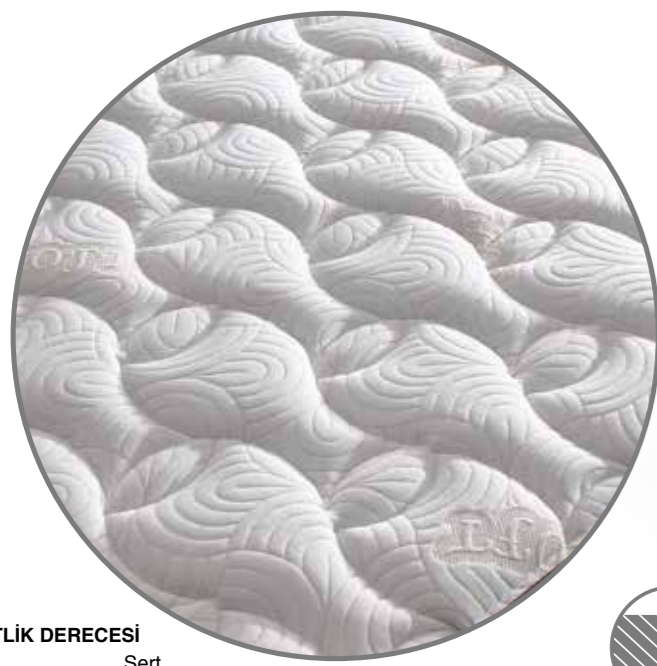

DALLAS Bed

YATAK SERTLİK DERECESESİ
Yumuşak Sert
1 2 3 4 5 6 7

H 30
(±1)

EKSTRA HAVA SİRKÜLASYONU

DOĞAL MALZEME

BONEL YAY

ÇİFT YÖNLÜ

YÜKSEK YOĞUNLUK

CNC SÜNGER

PAMUKLU ÖRME KUMAŞ

Kapitone şıklığı... Geçmişten bugüne hem modern, hem de klasik evlerin vazgeçilmez parçası oldu. Sadelikle birleştiğinde eşsiz bir görünüm sunuyor.

Kumaş Kodu: AYASOFYA Bej