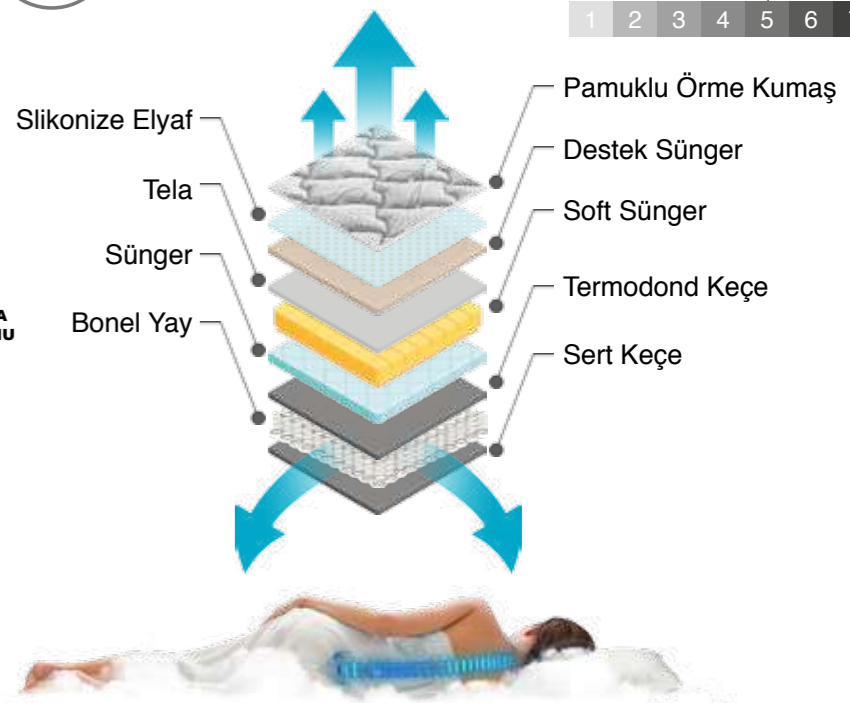

H 30
(±1)

YATAK SERTLİK DERESESİ
Yumuşak Sert
1 2 3 4 5 6 7

PAMUKLU ÖRME
KUMAŞ

CNC SÜNGER

YÜKSEK YOĞUNLUK

ÇİFT YÖNLÜ

BONEL YAY

DOĞAL MALZEME

EKSTRA HAVA
SİRKÜLASYONU