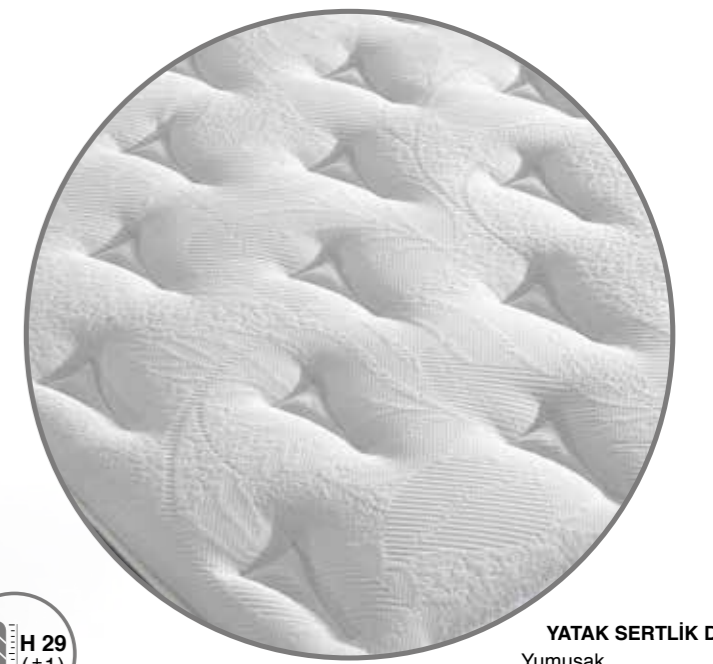

Baza Sets
REGNUM

Kumaş Kodu: STRONG Gri

REGNUM Bed

YATAK SERTLİK DERECESİ

Yumuşak Sert

1 2 3 4 5 6 7

PAMUKLU ÖRME
KUMAŞ

CNC
SÜNGER

YÜKSEK YOĞUNLUK

ÇİFT YÖNLÜ

BONEL YAY

DOĞAL MALZEME

EKSTRA HAVA
SİRKÜLASYONU

Klasik tarzın modernlikle sentezlendiği, yepyeni başlangıçların ilk adresi REGNUM...