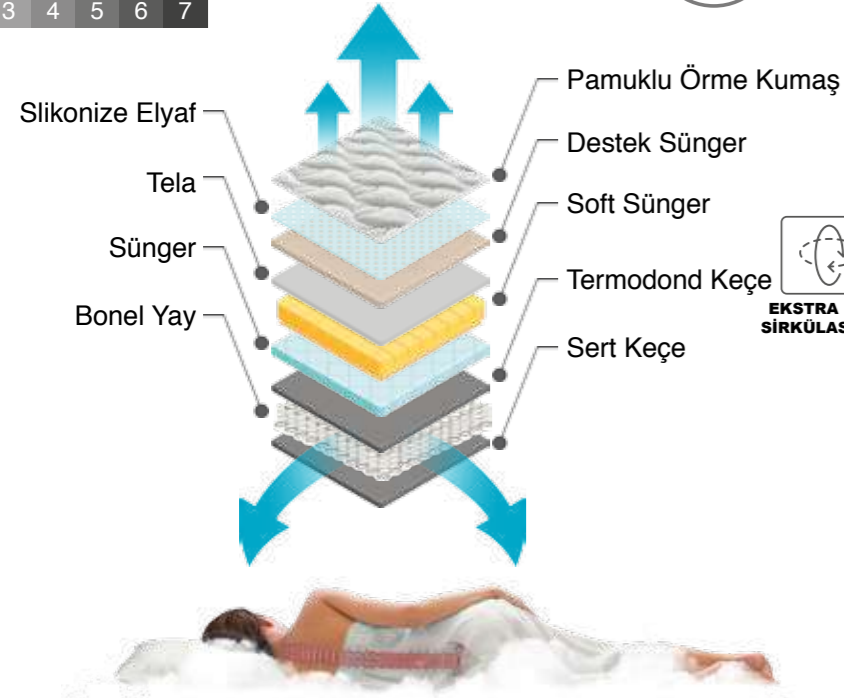

YATAK SERTLİK DERECESESİ
Yumuşak Sert
1 2 3 4 5 6 7

H 30
(±1)

EKSTRA HAVA SİRKÜLASYONU

DOĞAL MALZEME

BONEL YAY

ÇİFT YÖNLÜ

YÜKSEK YOĞUNLUK

CNC SÜNGER

PAMUKLU ÖRME KUMAŞ

Kapitone şıklığı... Geçmişten bugüne hem modern, hem de klasik evlerin vazgeçilmez parçası oldu. Sadelikle birleştiğinde eşsiz bir görünüm sunuyor.