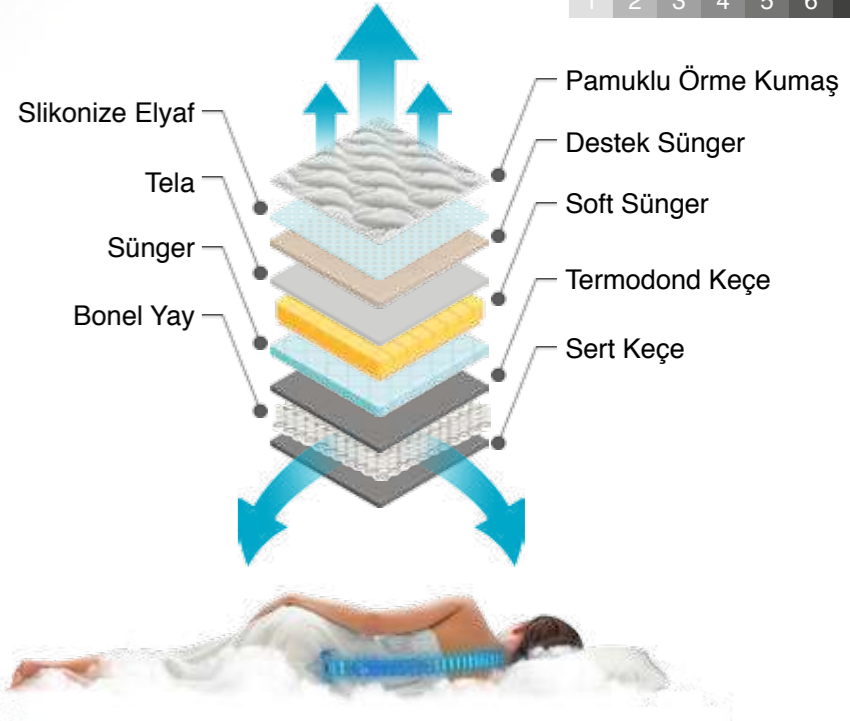

Yumuşak dokunuşların güvenli, sıcacık kollarında bir yaşam sürmek her şeye değer. VICTOR, tasarımında sahip olduğu yumuşak hatlar ve sakin çizgilerle ruhunuza huzur katıyor.