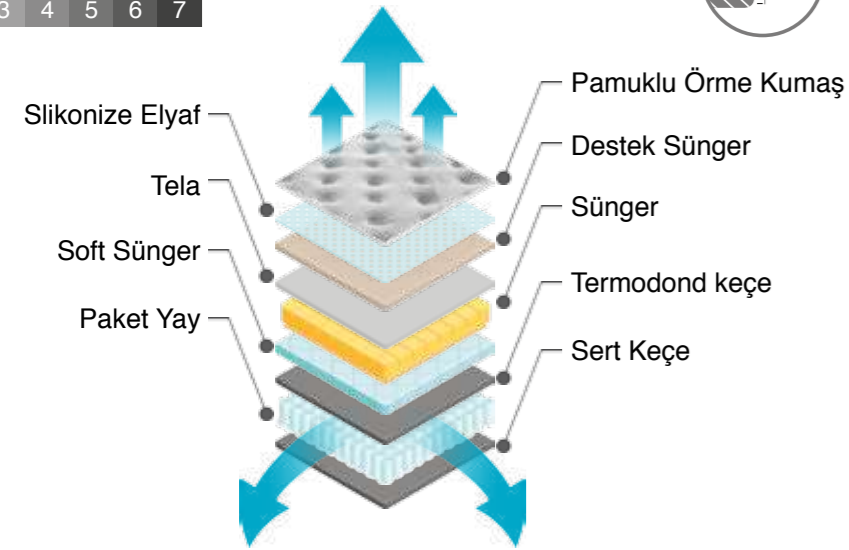

YATAK SERTLİK DERECESESİ
Yumuşak Sert
1 2 3 4 5 6 7

H 32
(±1)