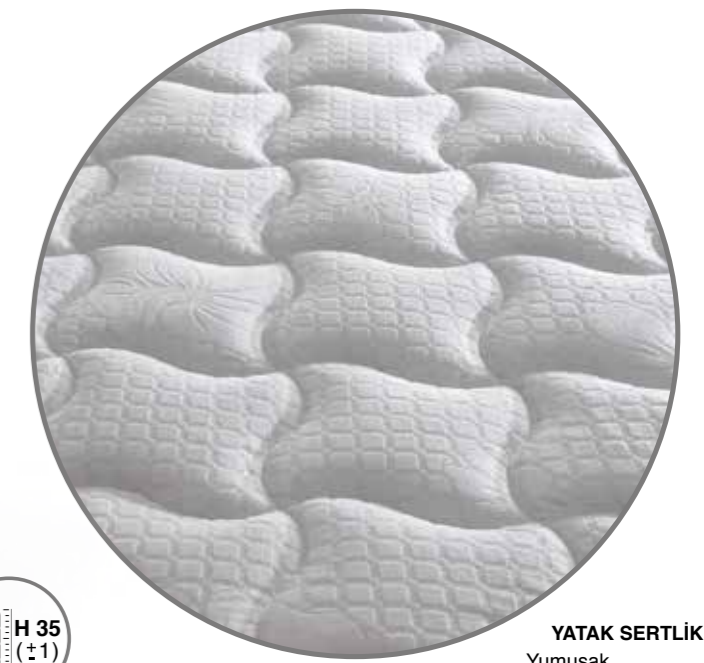

PATENTLİ ÜRÜN

Baza Gets  
**KAROLINA**

Kumaş Kodu: LEON Koyu Lacivert

PATENTLİ ÜRÜN

Baza Gets  
**LUANA**

Kumaş Kodu: GOLD Krem

LUANA Bed

H 35  
(±1)