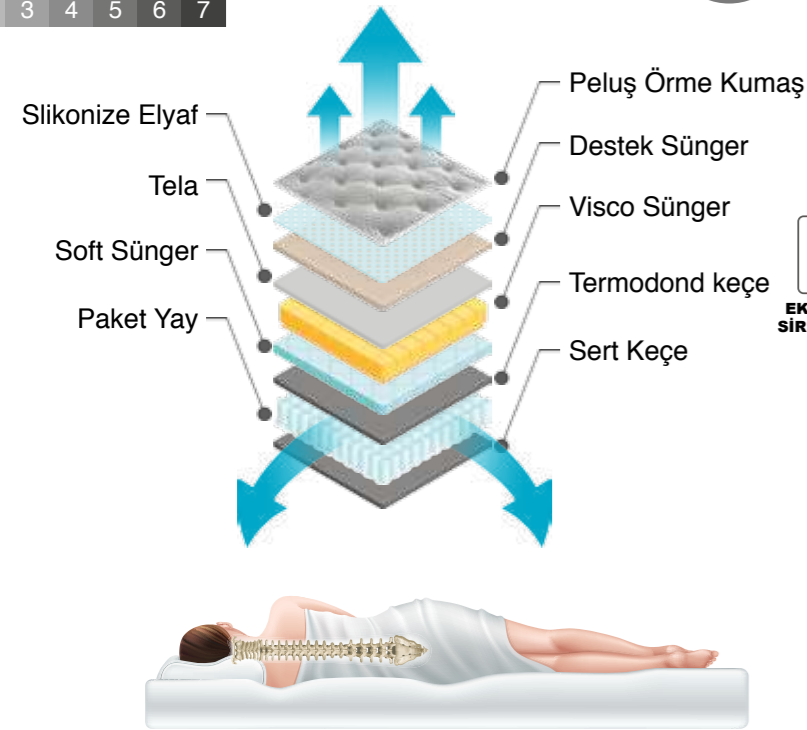

TESLA Bed

YATAK SERTLİK DERECESESİ
Yumuşak Sert
1 2 3 4 5 6 7