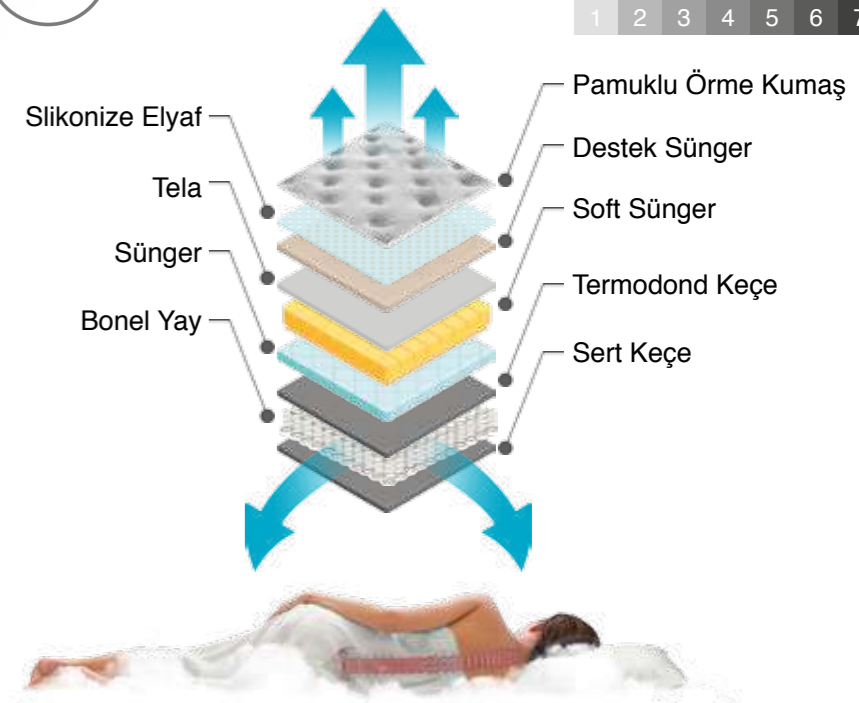

1 2 3 4 5 6 7

PAMUKLU ÖRME  
KUMAŞ

CNC SÜNGER

YÜKSEK YOĞUNLUK

ÇİFT YÖNLÜ

BONEL YAY

EKSTRA HAVA  
SİRKÜLASYONU

Tercih ettiğiniz görünüm ve konfora bağlı olarak, hareketli geçen yaşantımızın her dakikasını güzel ve özel geçirmeniz için. Bu tasarım ilk bakışta şıklığı ile dikkatinizi çekecek.