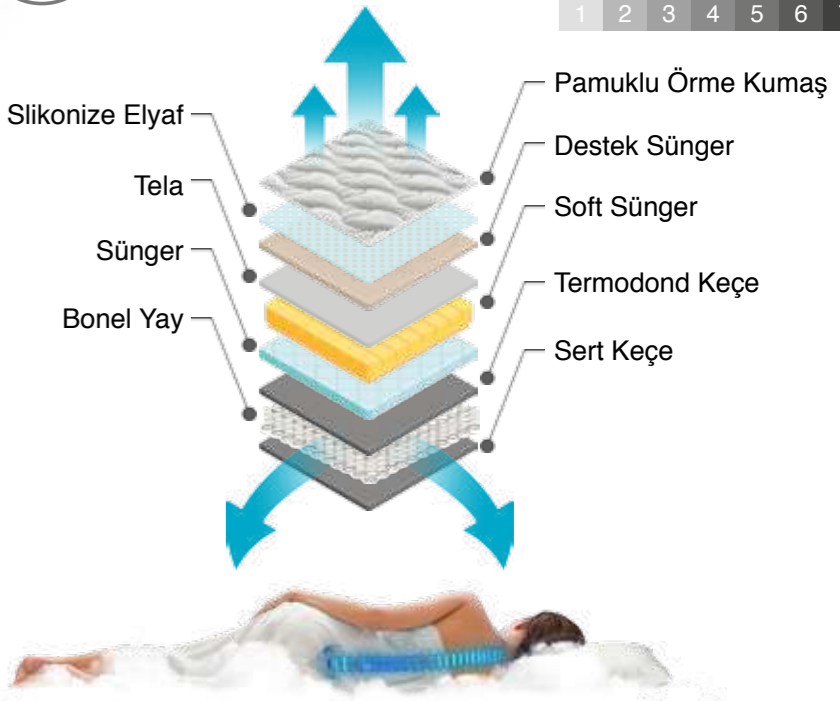

YATAK SERTLİK DERESESİ

Yumuşak Sert

1 2 3 4 5 6 7

PAMUKLU ÖRME KUMAŞ

CNC SÜNGER

YÜKSEK YOĞUNLUK

ÇİFT YÖNLÜ

BONEL YAY

DOĞAL MALZEME

EKSTRA HAVA SİRKÜLASYONU