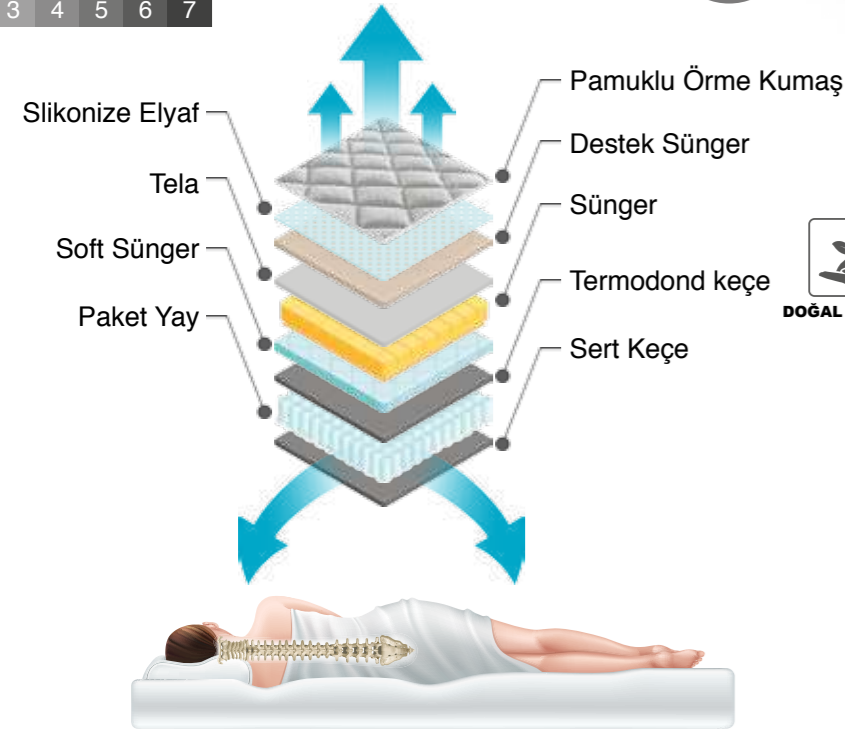

SIDELYA baza geniş iç hacmi ile size yer açarken, şık kapitone detayları ile evinizde modern bir hava estiriyor.