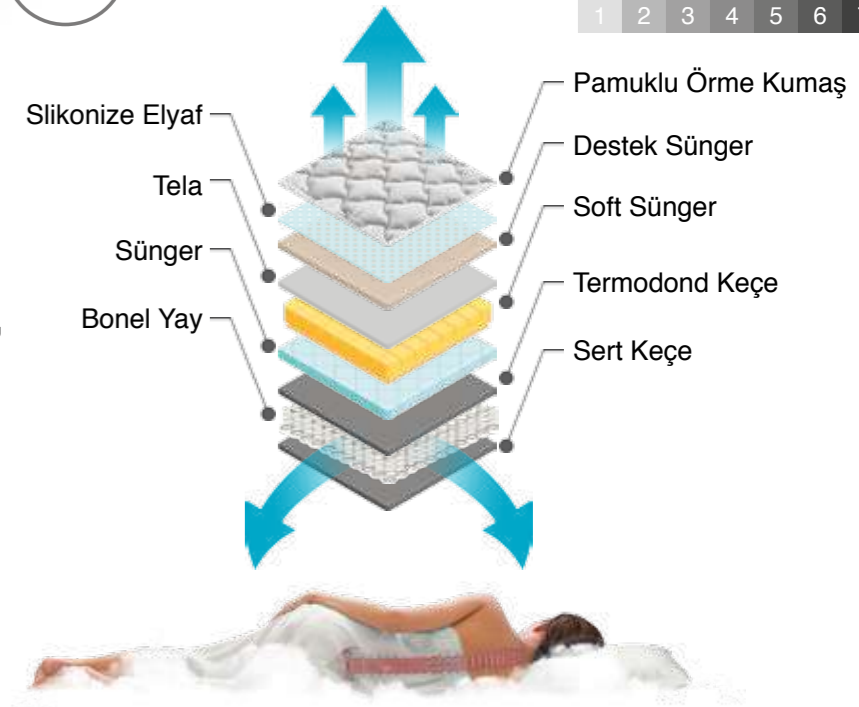

YATAK SERTLİK DERESESİ

Yumuşak Sert

1 2 3 4 5 6 7

PAMUKLU ÖRME KUMAŞ

CNC SÜNGER

YÜKSEK YOĞUNLUK

ÇİFT YÖNLÜ

BONEL YAY

DOĞAL MALZEME

EKSTRA HAVA SİRKÜLASYONU