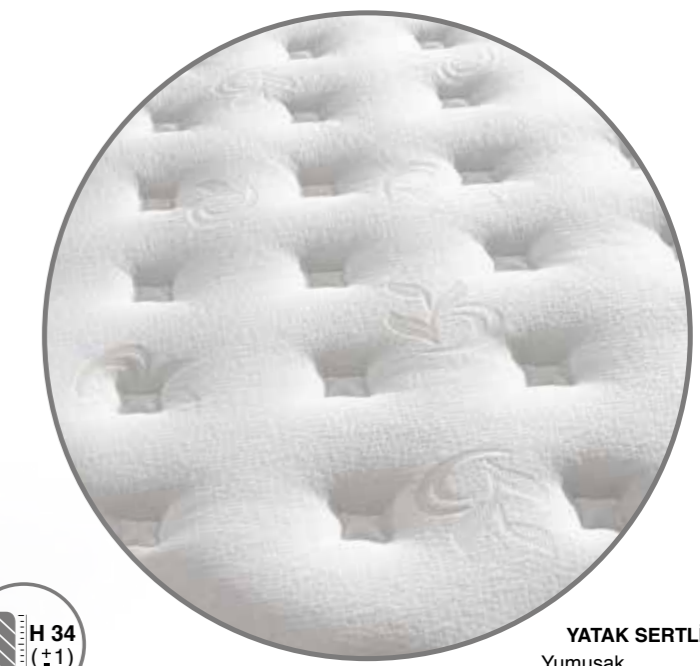

TOSCANA Bed

H 34
(±1)

YATAK SERTLİK DERECESİ

Yumuşak Sert

1 2 3 4 5 6 7

PAMUKLU ÖRME
KUMAŞ

CNC SÜNGER

YÜKSEK YOĞUNLUK

TEK YÖNLÜ

DOĞAL MALZEME

BONEL YAY

PEDLİ YATAK

EKSTRA HAVA
SİRKÜLASYONU