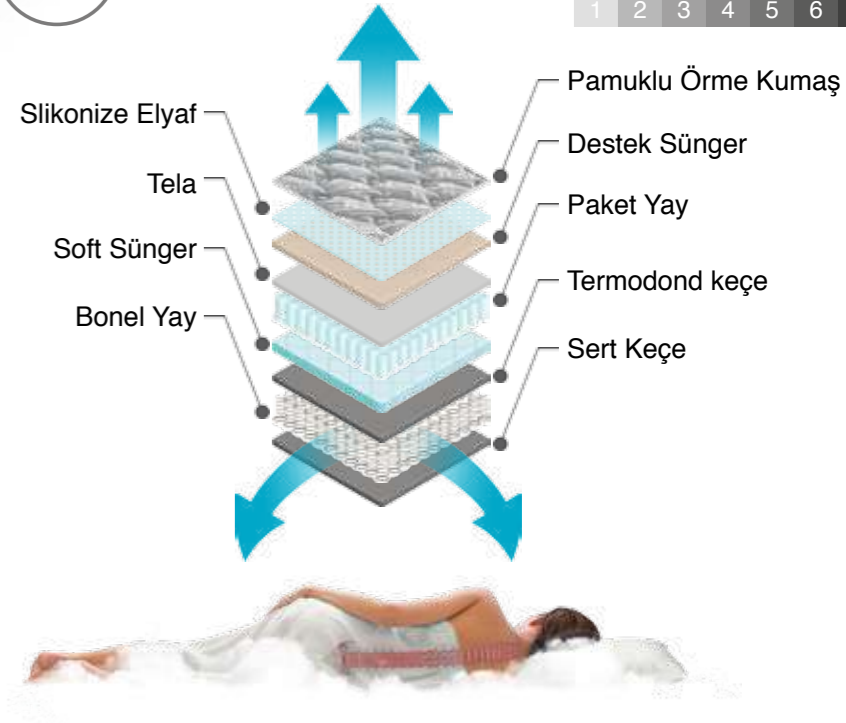

H 36
(±1)

YATAK SERTLİK DERECESESİ

Yumuşak Sert

1 2 3 4 5 6 7