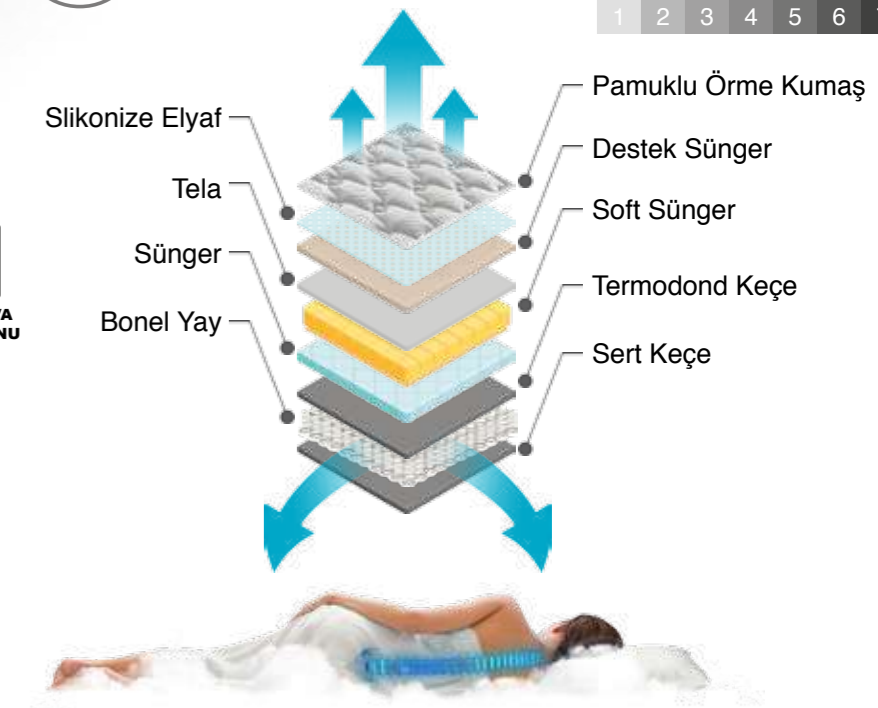

YATAK SERTLİK DERECESİ

Yumuşak Sert

1 2 3 4 5 6 7

PAMUKLU ÖRME
KUMAŞ

CNC
SÜNGER

YÜKSEK YOĞUNLUK

BONEL YAY

PEDLİ YATAK

DOĞAL MALZEME

EKSTRA HAVA
SİRKÜLASYONU