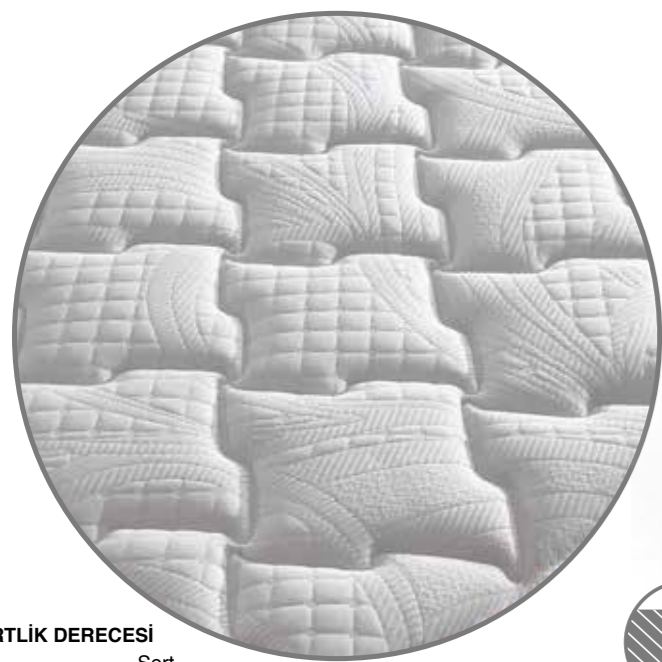

VISTA Bed

YATAK SERTLİK DERECESESİ
Yumuşak Sert
1 2 3 4 5 6 7

H 29
(±1)

Farklı, stil sahibi, şık,
ergonomik ve sadece size özel...

HAVUZLU BAZA

Baza Seti
VISTA

Kumaş Kodu: STRONG Kahve