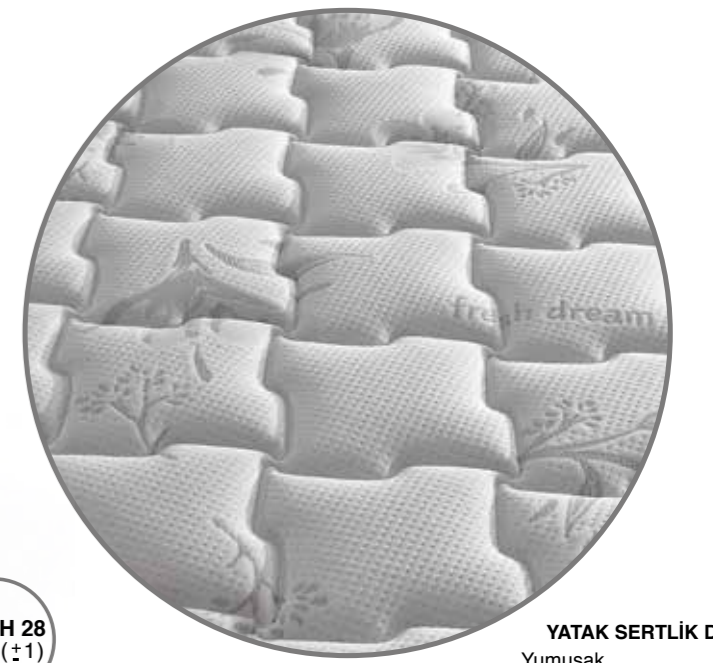

Beza Gets
LARIN

Kumaş Kodu: STRONG Açık Gri

LARIN Bed

YATAK SERTLİK DERECESESİ

Yumuşak Sert

1 2 3 4 5 6 7

PAMUKLU ÖRME KUMAŞ

CNC SÜNGER

YÜKSEK YOĞUNLUK

ÇİFT YÖNLÜ

BONEL YAY

DOĞAL MALZEME

EKSTRA HAVA SİRKÜLASYONU

Kumaş rengindeki asaleti yaşam alanlarınıza da yansıtıp, sağladığı konforlu yapısı ile kendini size hayran bırakacak.