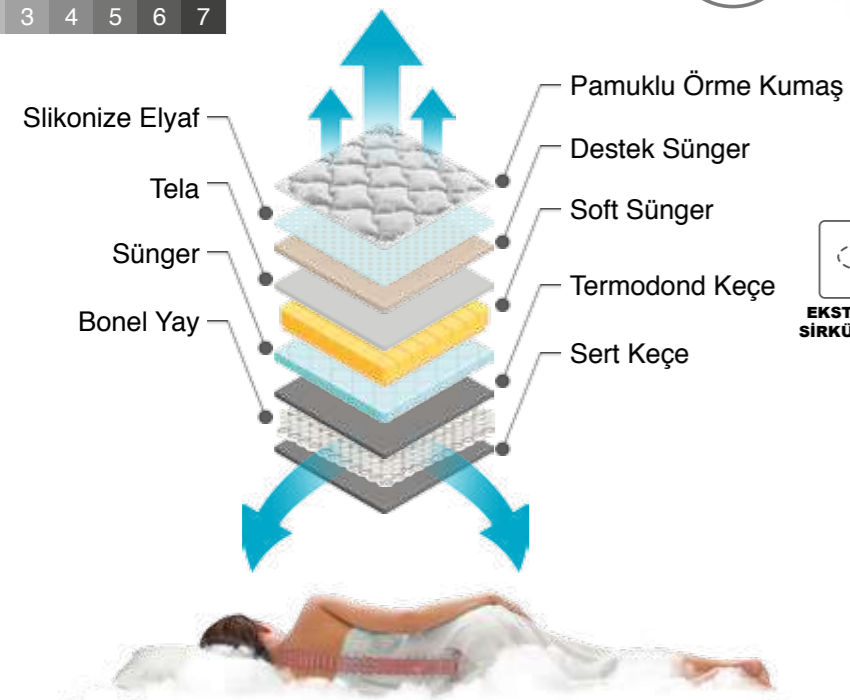

## VISTA Bed

YATAK SERTLİK DERECESESİ  
Yumuşak Sert  
1 2 3 4 5 6 7

H 29  
(±1)

Farklı, stil sahibi, şık,  
ergonomik ve sadece size özel...

HAVUZLU BAZA

Baza Seti  
VISTA

Kumaş Kodu: STRONG Kahve

Baza Gets  
**SAFRAN**