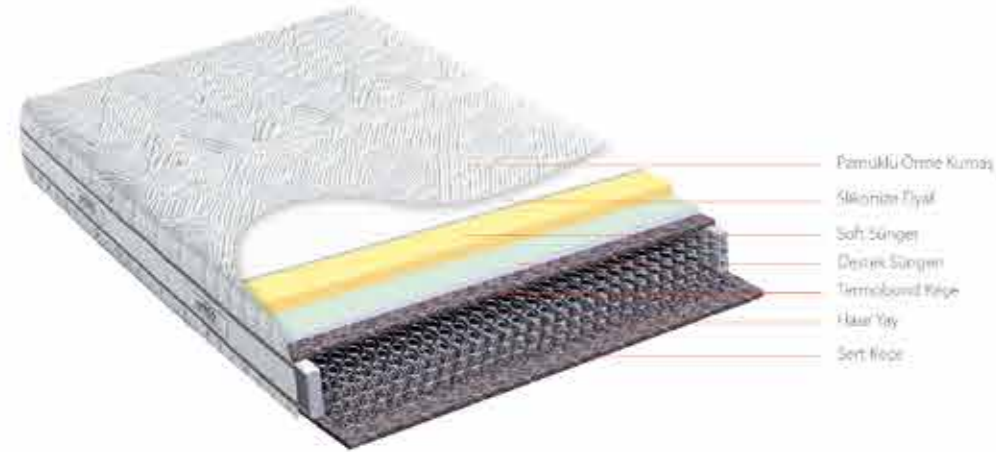

Kuştüyü sünger çok yumuşak ve esnek özel bir süngerdir, vücudun temasında yumuşak bir dokunuş sağlar. Kapitonede kullanılan Kuştüyü sünger ile kapitone yumuşak bir doku oluşturur.