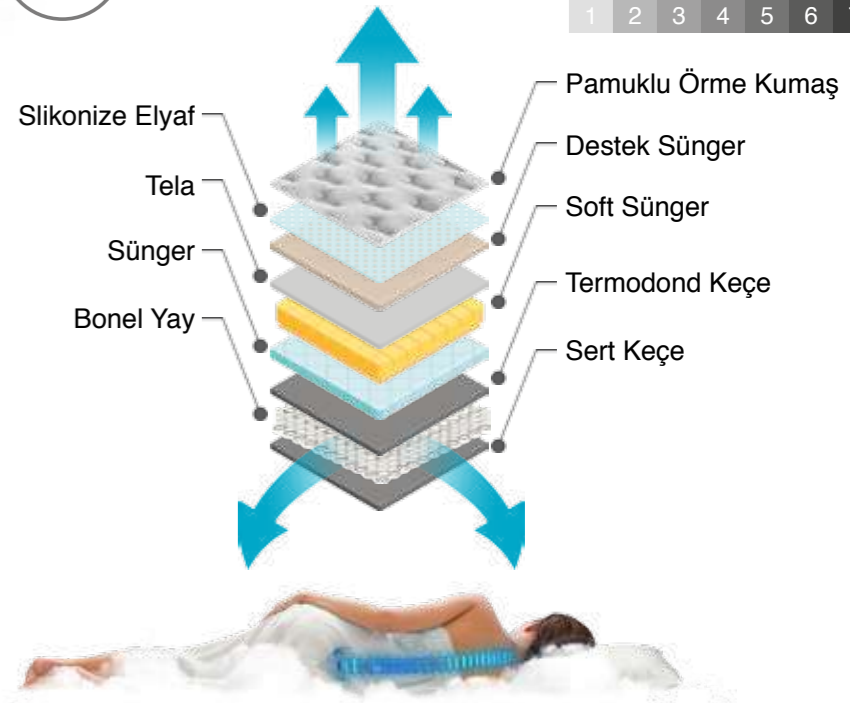

YATAK SERTLİK DERECESİ

Yumuşak Sert

1 2 3 4 5 6 7

PAMUKLU ÖRME
KUMAŞ

CNC
SÜNGER

YÜKSEK YOĞUNLUK

ÇİFT YÖNLÜ

BONEL YAY

DOĞAL MALZEME

EKSTRA HAVA
SİRKÜLASYONU