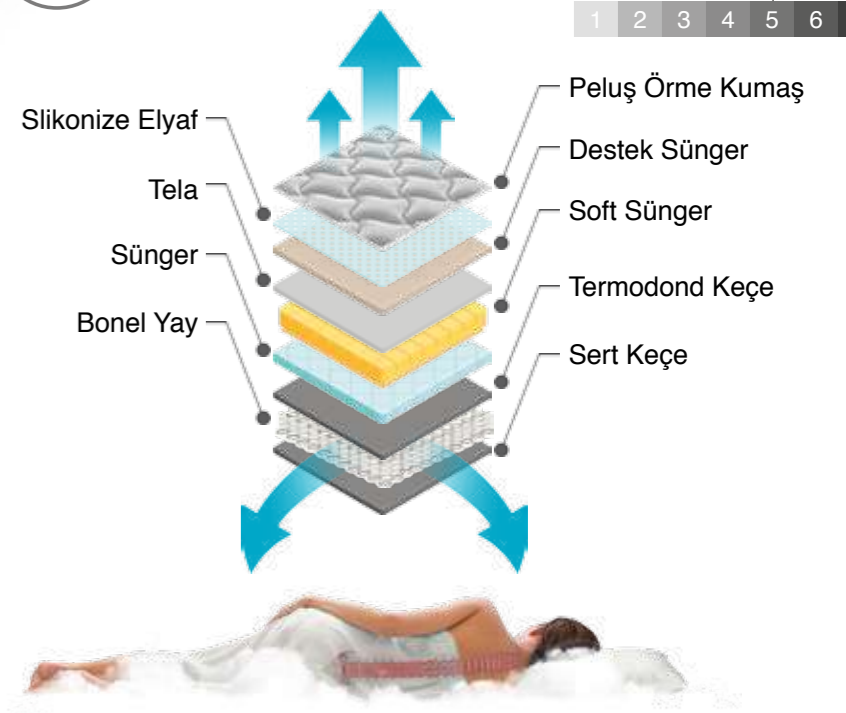

YATAK SERTLİK DERECESİ  
Yumuşak Sert  
1 2 3 4 5 6 7

PELUŞ ÖRME  
KUMAŞCNC  
SÜNGER

YÜKSEK YOĞUNLUK

TEK YÖNLÜ

BONEL YAY

DOĞAL MALZEME

PEDLİ YATAK

EKSTRA HAVA  
SİRKÜLASYONU