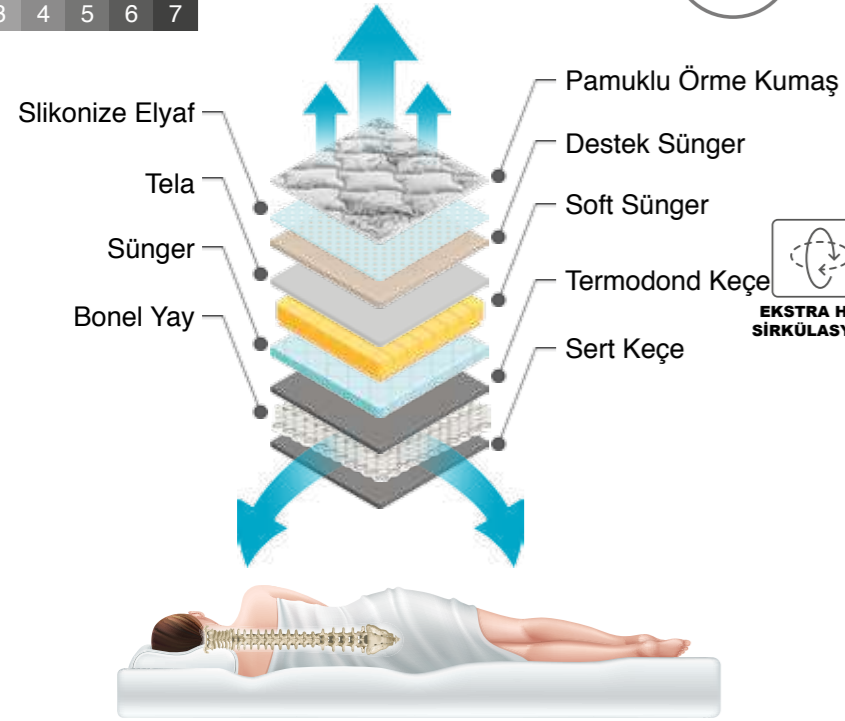

YATAK SERTLİK DERECESESİ
Yumuşak Sert
1 2 3 4 5 6 7

H 26
(±1)