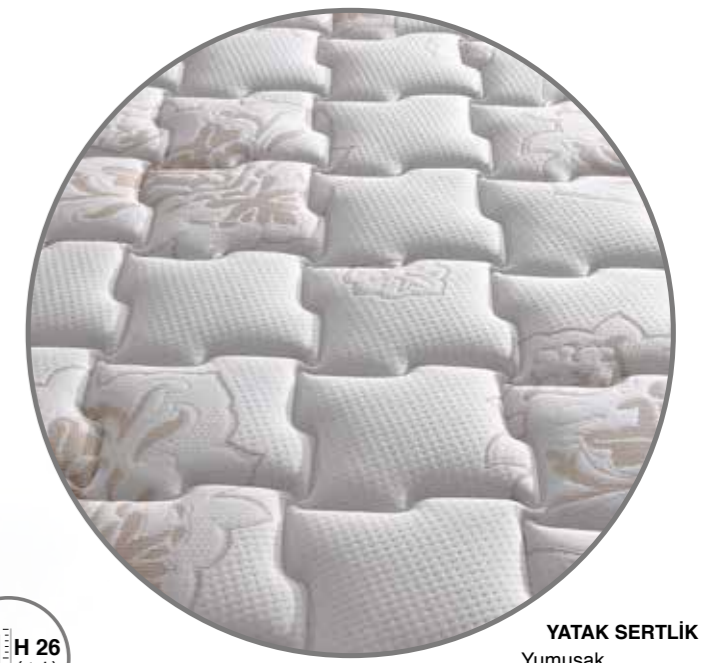

Baza Gets
ALIZE

Kumaş Kodu: GOLD Krem

ALIZE Bed

YATAK SERTLİK DERESESİ

Yumuşak Sert

1 2 3 4 5 6 7

PAMUKLU ÖRME KUMAŞ

CNC SÜNGER

YÜKSEK YOĞUNLUK

ÇİFT YÖNLÜ

BONEL YAY

DOĞAL MALZEME

EKSTRA HAVA SİRKÜLASYONU

Maksimum rahatlığın sade detaylar ile zenginleştiği ve her anı keyfe dönüştürmek için tasarlanan ALIZE sizler için yüksek ayak kullanılarak temizlik kolaylığı, geniş iç hacmiyle ciddi depolama alanı kazandırmaktadır