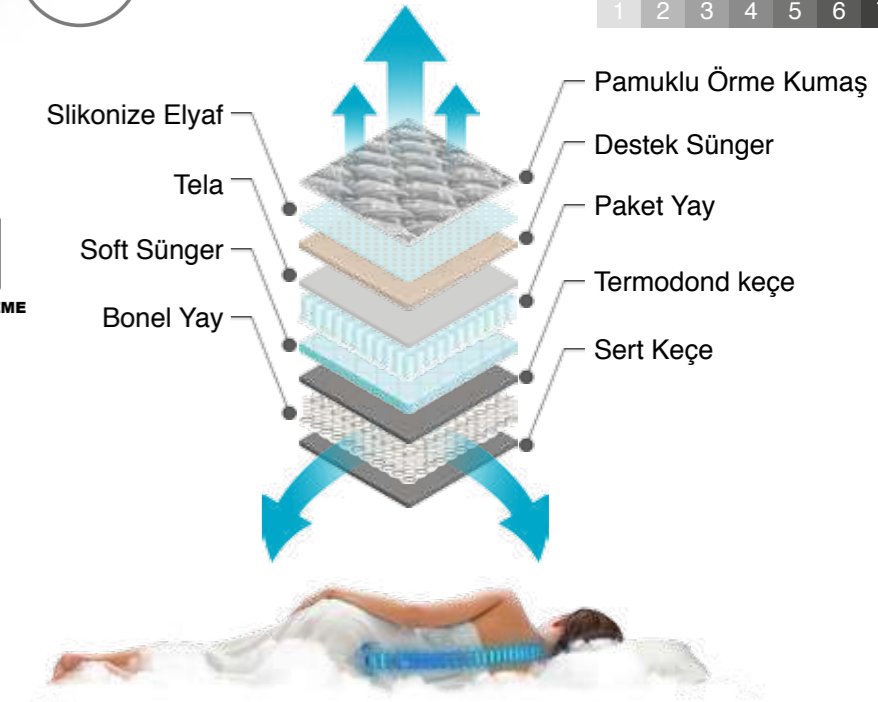

YATAK SERTLİK DERECESESİ

Yumuşak Sert

1 2 3 4 5 6 7