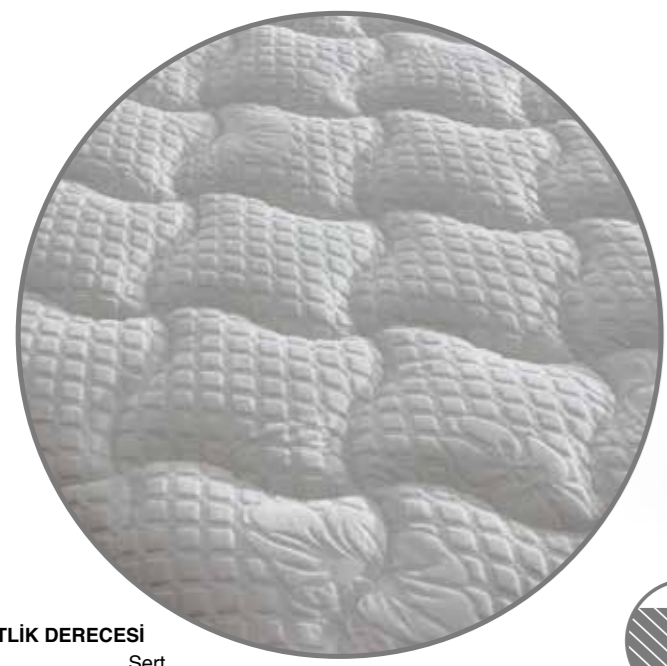

LUANA Bed

H 35
(±1)

YATAK SERTLİK DERECESESİ
Yumuşak Sert
1 2 3 4 5 6 7