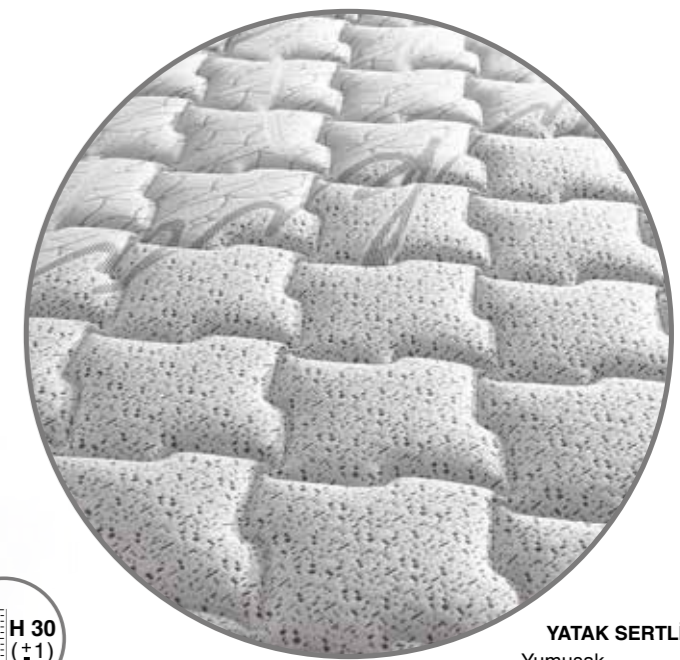

LADY SOFT Bed