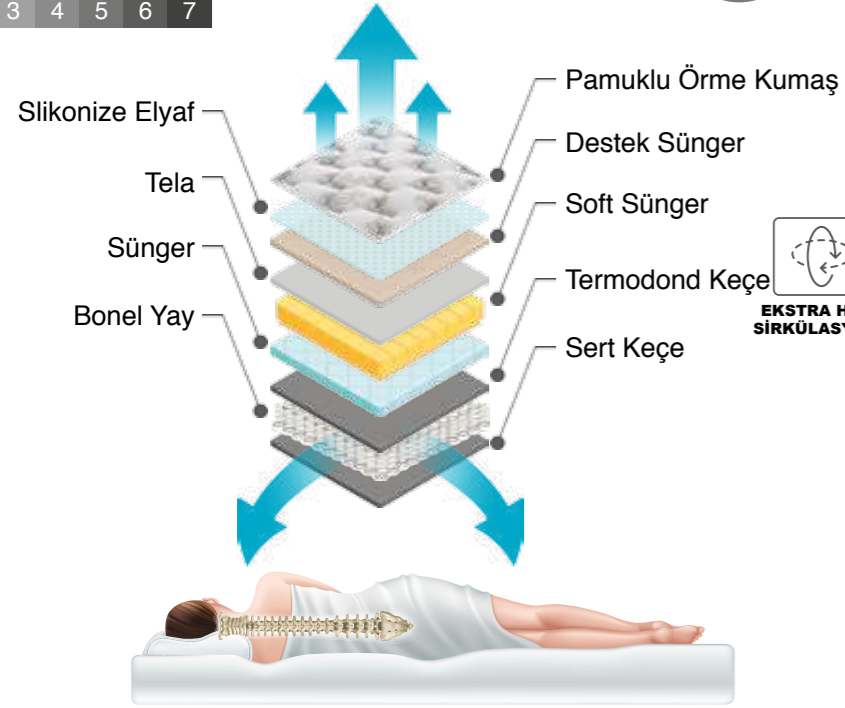

YATAK SERTLİK DERECESESİ
Yumuşak Sert
1 2 3 4 5 6 7

H 29
(±1)