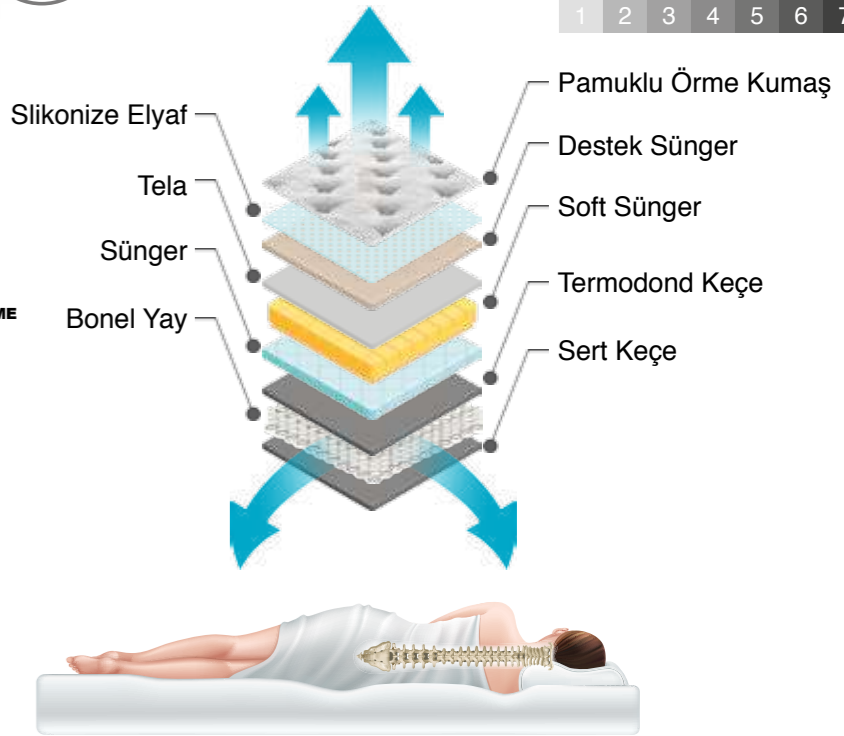

TEK YÖNLÜ

BONEL YAY

PEDLİ YATAK

DOĞAL MALZEME

EKSTRA HAVA SİRKÜLASYONU

Asaletin zarafetle birleştiği, mükemmel detaylarla yaşam alanlarınızda size özel bir dünya sunuyor...