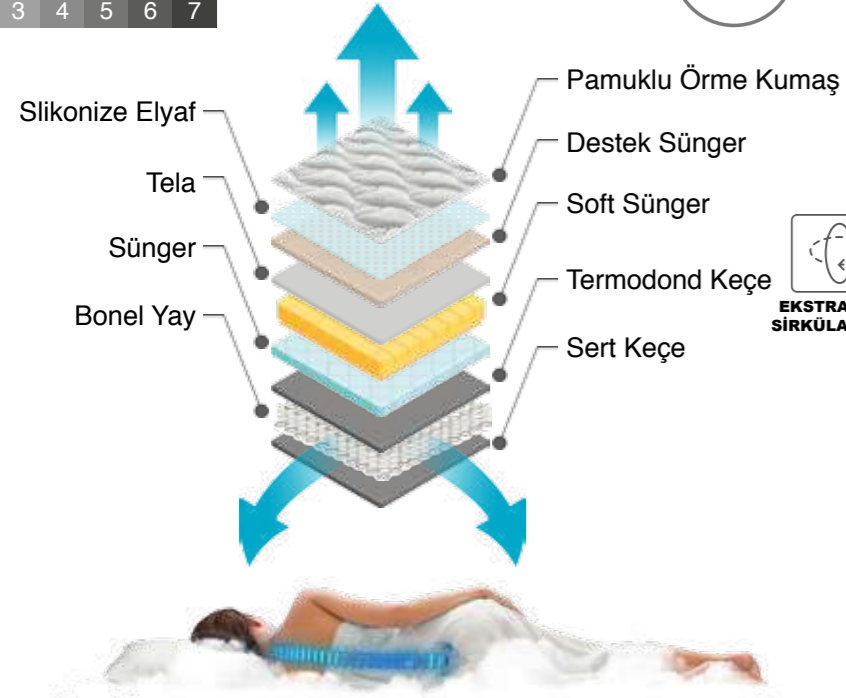

YATAK SERTLİK DERECESESİ
Yumuşak Sert
1 2 3 4 5 6 7

H 30
(±1)

Kumaş rengindeki asaleti yaşam alanlarınıza da yansıtıp, sağladığı konforlu yapısı ile kendini size hayran bırakacak.