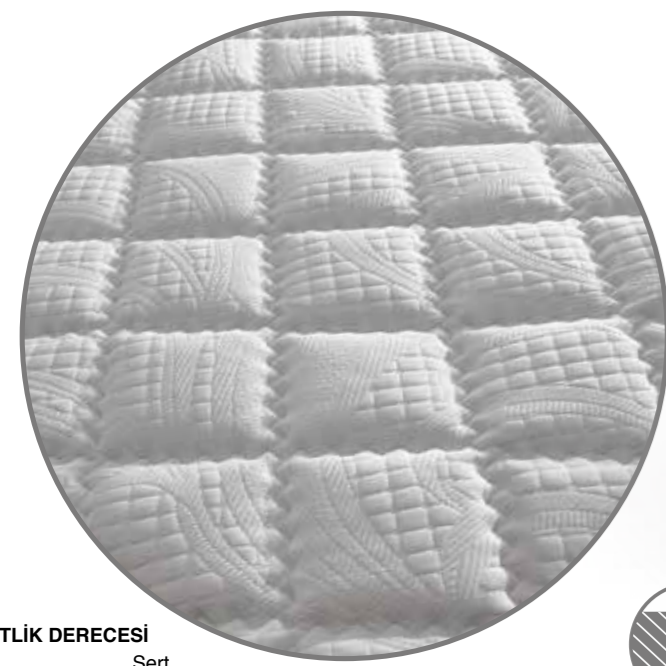

SIDELYA Bed

H 30
(±1)

YATAK SERTLİK DERECESESİ
Yumuşak Sert
1 2 3 4 5 6 7