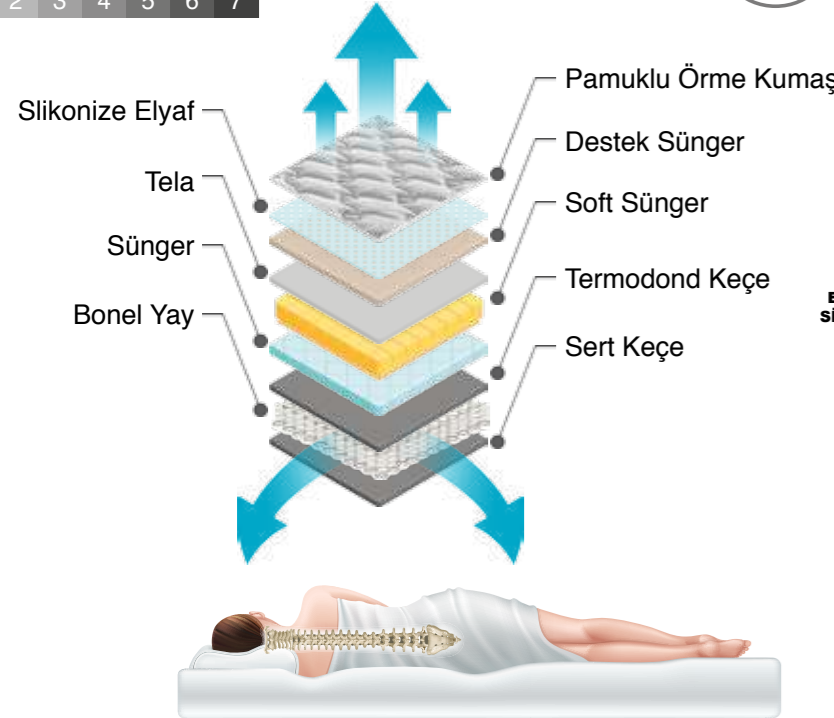

# BONITA Bed

**YATAK SERTLİK DERESESİ**  
Yumuşak Sert  
1 2 3 4 5 6 7

**H 32**  
(±1)

Kumaş özelliğindeki mineraller ve full ortopedik dolgu, HD yay sistemi sayesinde uyku esnasında stresin azalmasına, insanın kendisini yenilenmiş ve rahatlamış hissetmesine yardımcı olur.