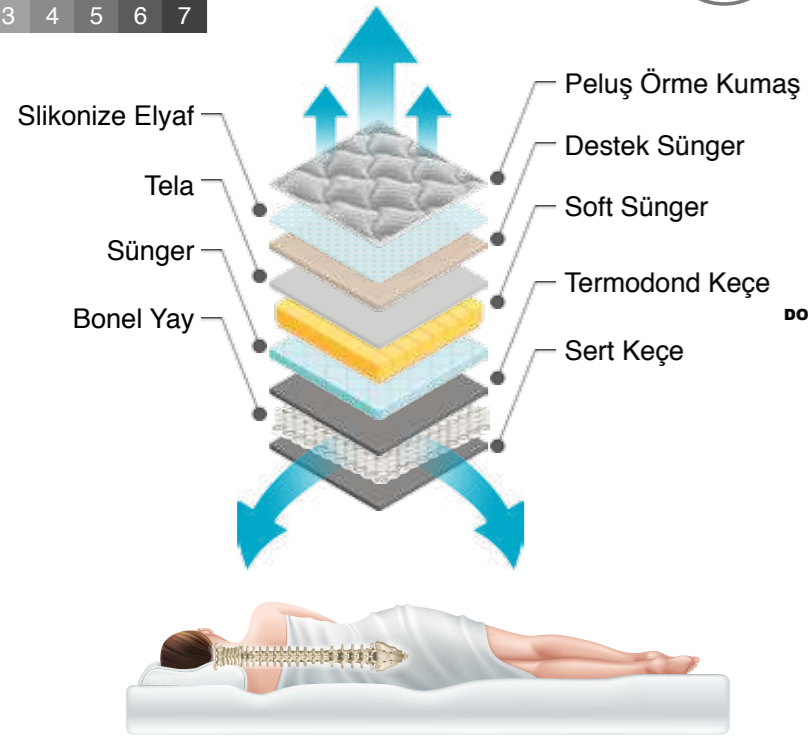

Modern tarzın eşsiz konforla buluşmasıyla tasarlanan,  
dilediğiniz uykuyla buluşabileceğiniz huzuru evinize taşıy.

LUANA Bed

H 35  
(±1)

YATAK SERTLİK DERECESESİ  
Yumuşak Sert  
1 2 3 4 5 6 7

EKSTRA HAVA SİRKÜLASYONU