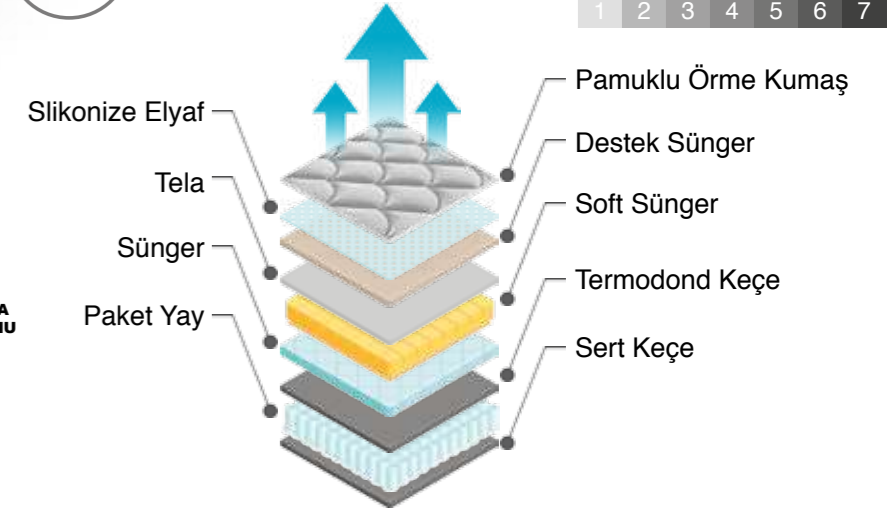

YATAK SERTLİK DERECESİ

Yumuşak Sert

1 2 3 4 5 6 7

PAMUKLU ÖRME
KUMAŞ

CNC
SÜNGER

YÜKSEK YOĞUNLUK

ÇİFT YÖNLÜ

PAKET YAY

DOĞAL MALZEME

EKSTRA HAVA
SİRKÜLASYONU