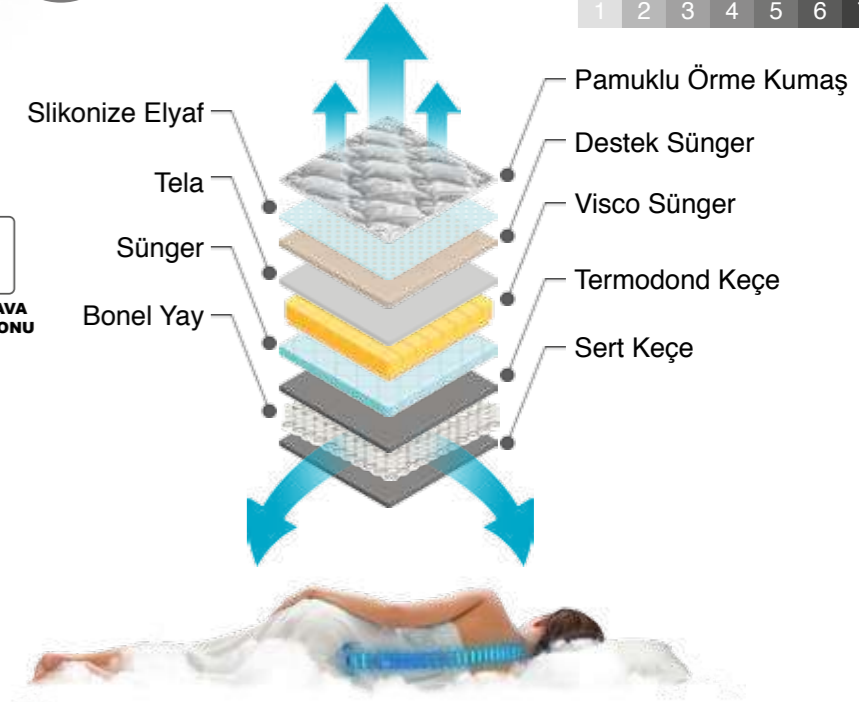

## SIESTA Bed

YATAK SERTLİK DERECESESİ

Yumuşak Sert

1 2 3 4 5 6 7

PAMUKLU ÖRME KUMAŞ

AÇIK HÜCRE VISCO YÜKSEK YOĞUNLUK TEKNOJİSİ

ÇİFT YÖNLÜ

BONEL YAY

DOĞAL MALZEME

EKSTRA HAVA SİRKÜLASYONU

Kumaş özelliğindeki mineraller ve full ortopedik dolgu, HD yay sistemi sayesinde uyku esnasında stresin azalmasına, insanın kendisini yenilenmiş ve rahatlamış hissetmesine yardımcı olur.