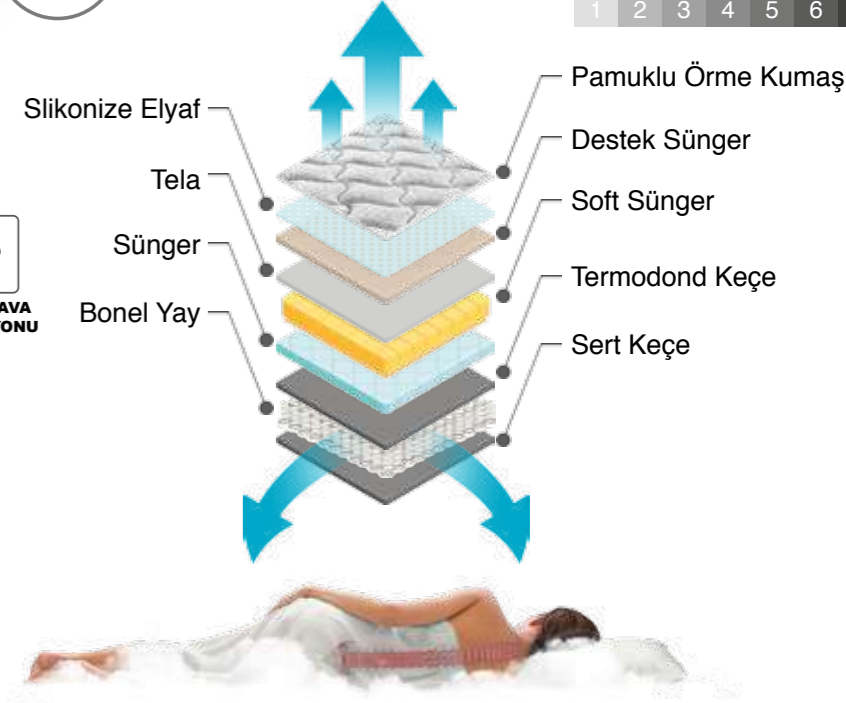

## CENOVA Bed

PAMUKLU ÖRME  
KUMAŞCNC  
SÜNGER

YÜKSEK YOĞUNLUK

ÇİFT YÖNLÜ

BONEL YAY

DOĞAL MALZEME

EKSTRA HAVA  
SİRKÜLASYONUH 29  
(±1)

YATAK SERTLİK DERECESİ  
Yumuşak Sert  
1 2 3 4 5 6 7