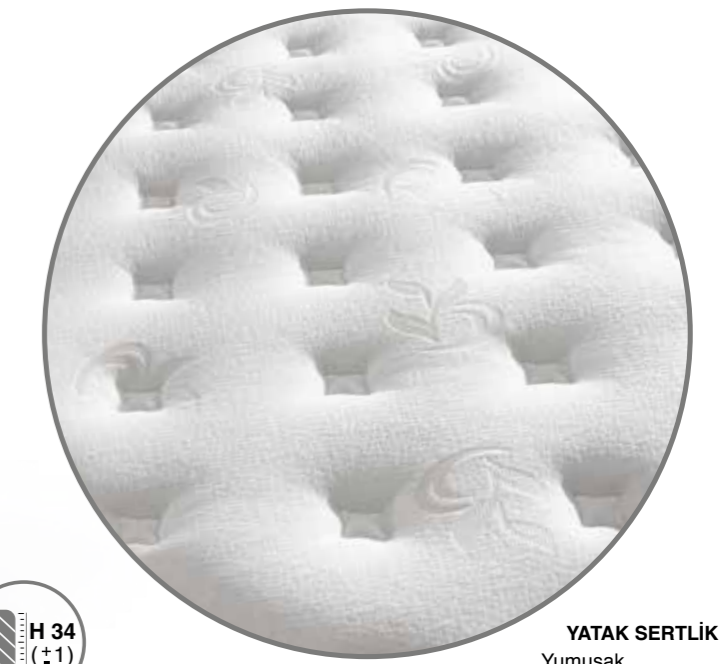

PATENTLİ ÜRÜN

Baza Gets
LADY SOFT

Kumaş Kodu: LEON Vizon

TOSCANA

Baza Sets

PATENTLİ ÜRÜN

Kumaş Kodu: LEON Koyu Lacivert

TOSCANA Bed