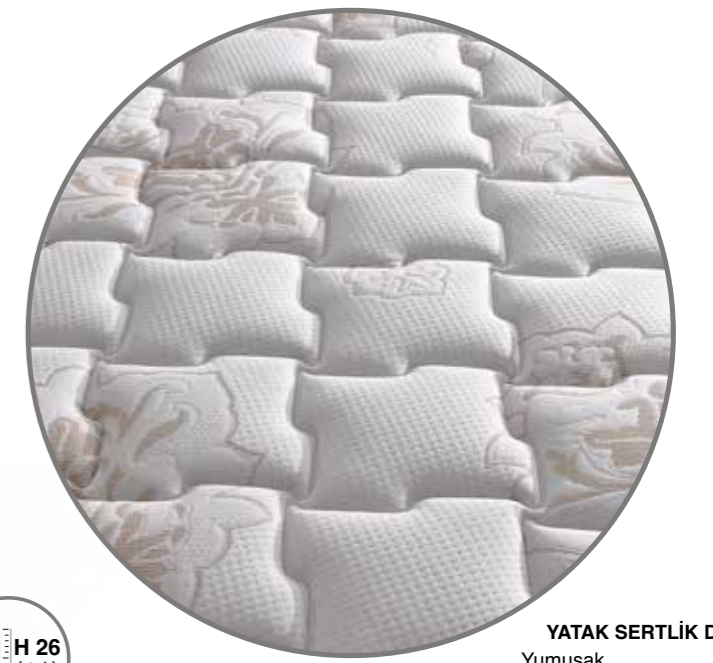

Kumaş Kodu: GOLD Krem

ALIZE Bed

YATAK SERTLİK DERESESİ

Yumuşak Sert

1 2 3 4 5 6 7

PAMUKLU ÖRME
KUMAŞ

CNC SÜNGER

YÜKSEK YOĞUNLUK