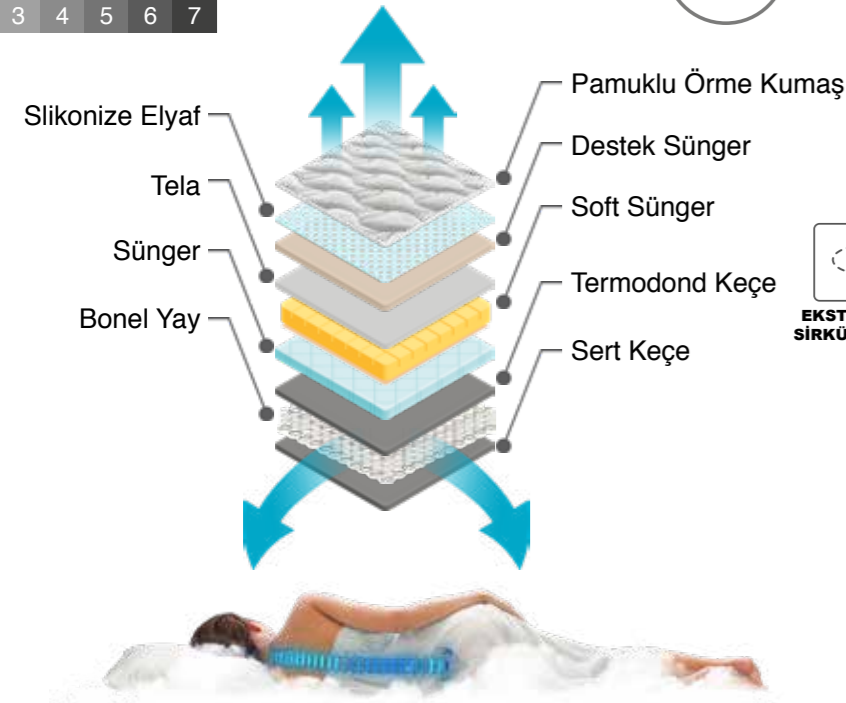

Estetiğin ve tasarımın konfor ile birleşmesiyle uykunuzu anlamlandırın CAROLINA sizlerle...

KAROLINA Bed

YATAK SERTLİK DERECESESİ
Yumuşak Sert
1 2 3 4 5 6 7

H 30
(±1)

Maksimum rahatlığın sade detaylar ile zenginleştiği ve her anı keyfe dönüştürmek için tasarlanan KAROLINA sizler için yüksek ayak kullanılarak temizlik kolaylığı, geniş iç hacmiyle ciddi depolama alanı kazandırmaktadır.