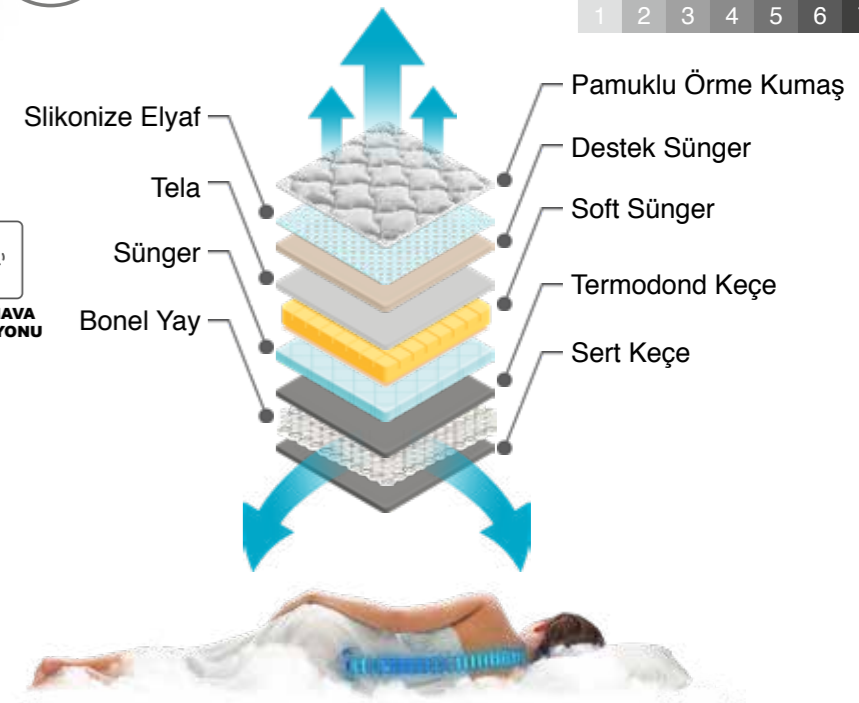

YATAK SERTLİK DERECESESİ

Yumuşak Sert

1 2 3 4 5 6 7

PAMUKLU ÖRME KUMAŞ

CNC SÜNGER

YÜKSEK YOĞUNLUK

ÇİFT YÖNLÜ

BONEL YAY

DOĞAL MALZEME

EKSTRA HAVA SİRKÜLASYONU