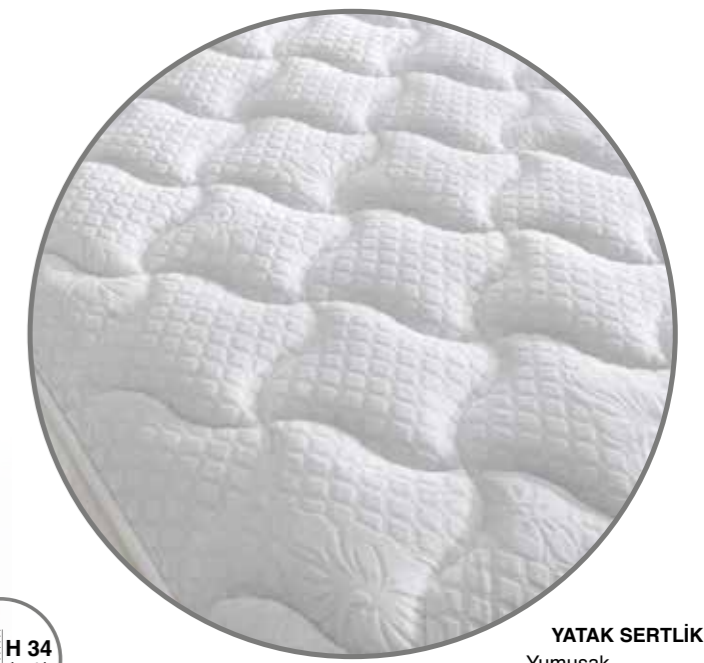

PATENTLİ ÜRÜN

Baza Gets
KAROLINA

Kumaş Kodu: LEON Koyu Lacivert

Kumaş Kodu: LEON VİZON

LIONEL Bed

YATAK SERTLİK DERECESİ
Yumuşak Sert
1 2 3 4 5 6 7

H 34
(±1)

Günün verdiği yeni enerjiyi ve tazelemek istediğimiz aurasını yaşam alanlarımıza taşımak için renklerin gücünü kullanabilir, farklı kombinasyonlarla sakin, gösterişli, dinamik ve eğlenceli atmosfer oluşturabilirsiniz.