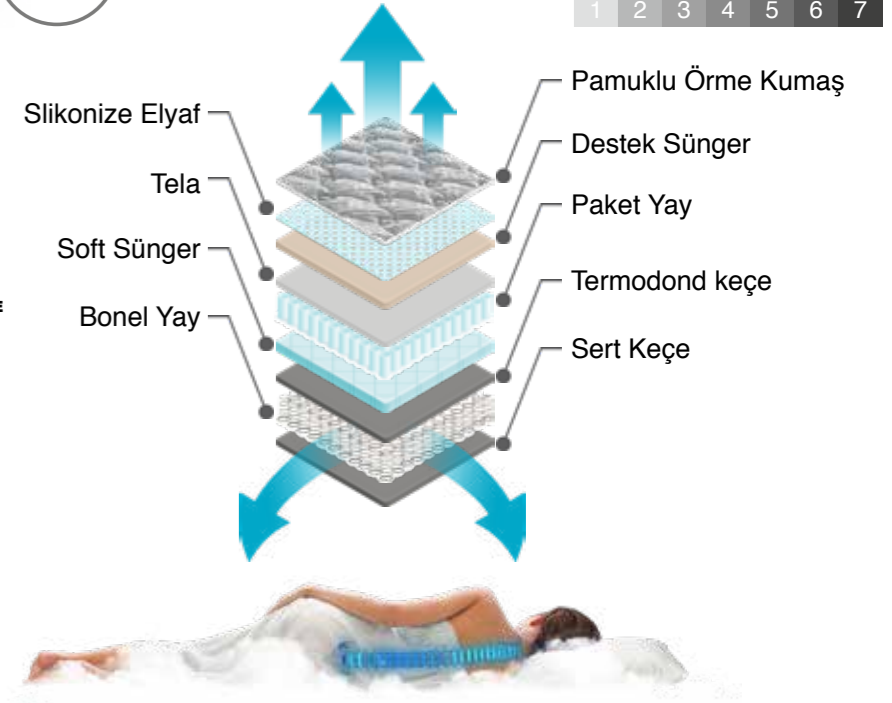

Baza Sets
MADRID

Kumaş Kodu: PUMA GRİ

ARMONI

Barça Sets

Kumaş Kodu: MONARA Gri

ARMONI Bed

H 36
(±1)

YATAK SERTLİK DERECESESİ
Yumuşak Sert
1 2 3 4 5 6 7