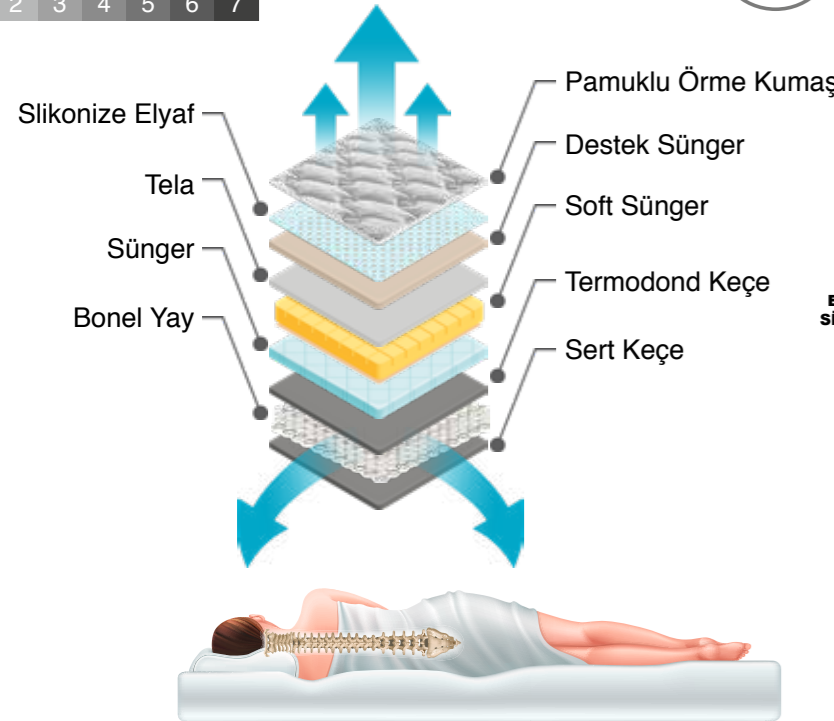

BONITA Bed

YATAK SERTLİK DERESESİ
Yumuşak Sert
1 2 3 4 5 6 7

H 32
(±1)

Kumaş özelliğindeki mineraller ve full ortopedik dolgu, HD yay sistemi sayesinde uyku esnasında stresin azalmasına, insanın kendisini yenilenmiş ve rahatlamış hissetmesine yardımcı olur.