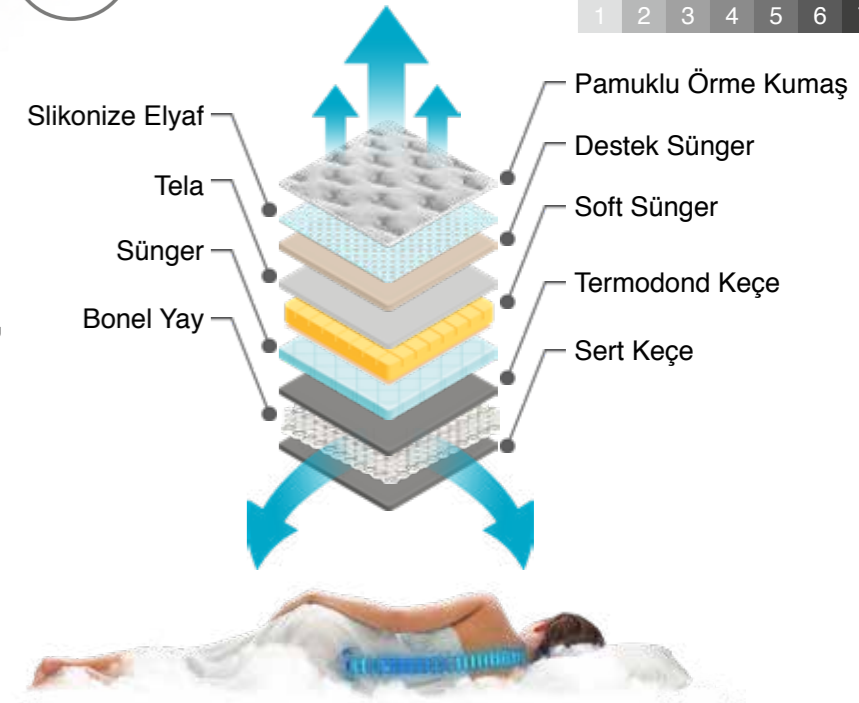

YÜKSEK YOĞUNLUK

ÇİFT YÖNLÜ

BONEL YAY

DOĞAL MALZEME

EKSTRA HAVA
SİRKÜLASYONU

Klasik tarzın modernlikle sentezlendiği, yepyeni başlangıçların ilk adresi REGNUM...

Baza Sets
MADRID

Kumaş Kodu: SOFT 04