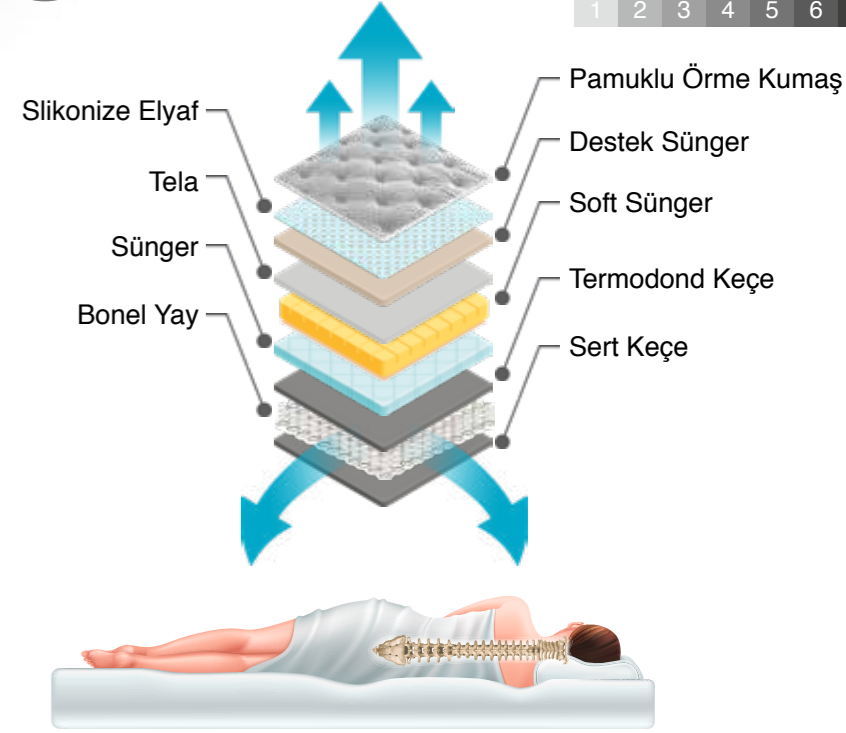

H 32
(+1)

YATAK SERTLİK DERECESESİ
Yumuşak Sert
1 2 3 4 5 6 7

PAMUKLU ÖRME
KUMAŞ

CNC SÜNGER

YÜKSEK YOĞUNLUK

BONEL YAY

PEDLİ YATAK

DOĞAL MALZEME

EKSTRA HAVA
SİRKÜLASYONU