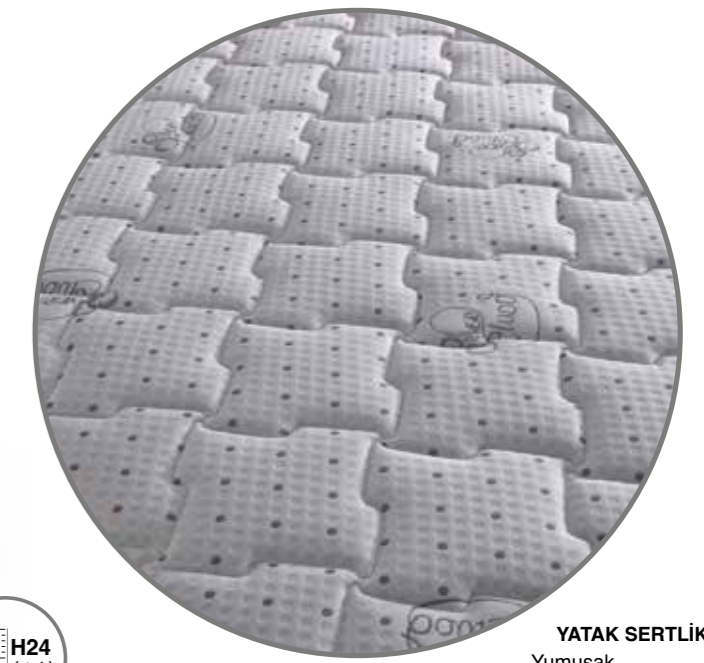

Kumaş Kodu: STRONG Gri

SMART

Barça Sets

Kumaş Kodu: STRONG STOCCO

SMART Bed

YATAK SERTLİK DERESESİ
Yumuşak Sert

1 2 3 4 5 6 7

PAMUKLU ÖRME
KUMAŞ