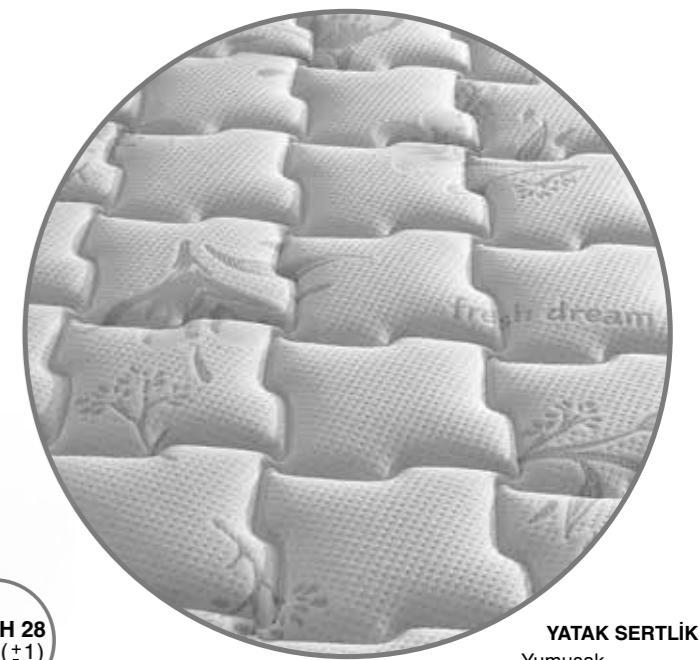

Baza Gets
LARIN

Kumaş Kodu: STRONG Açık Gri

LARIN Bed

YATAK SERTLİK DERECESESİ

Yumuşak Sert

1 2 3 4 5 6 7

PAMUKLU ÖRME KUMAŞ

CNC SÜNGER

YÜKSEK YOĞUNLUK

ÇİFT YÖNLÜ

BONEL YAY

DOĞAL MALZEME

EKSTRA HAVA SİRKÜLASYONU

Kumaş rengindeki asaleti yaşam alanlarınıza da yansıtıp, sağladığı konforlu yapısı ile kendini size hayran bırakacak.