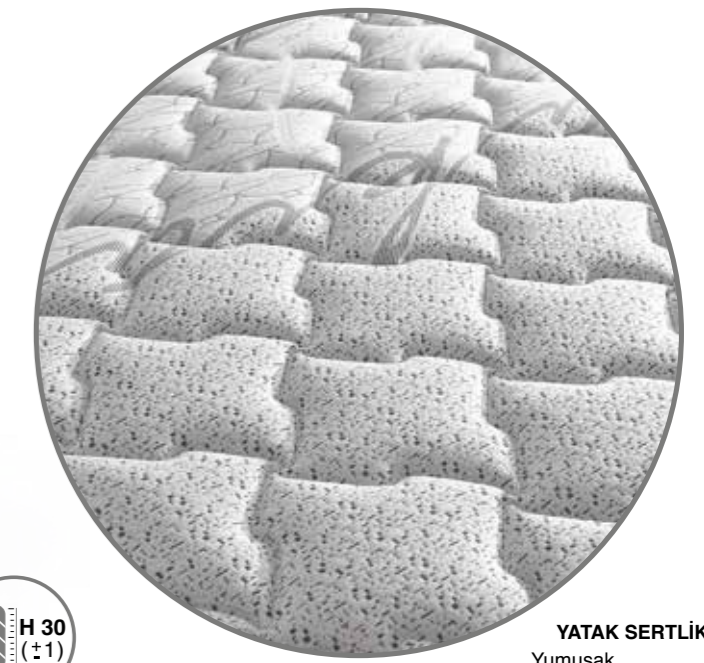

Baza Gets
LADY SOFT

Kumaş Kodu: LEON Koyu Lacivert

PATENTLİ ÜRÜN

LADY SOFT Bed

YATAK SERTLİK DERECESESİ

Yumuşak Sert

1 2 3 4 5 6 7

PAMUKLU ÖRME
KUMAŞ