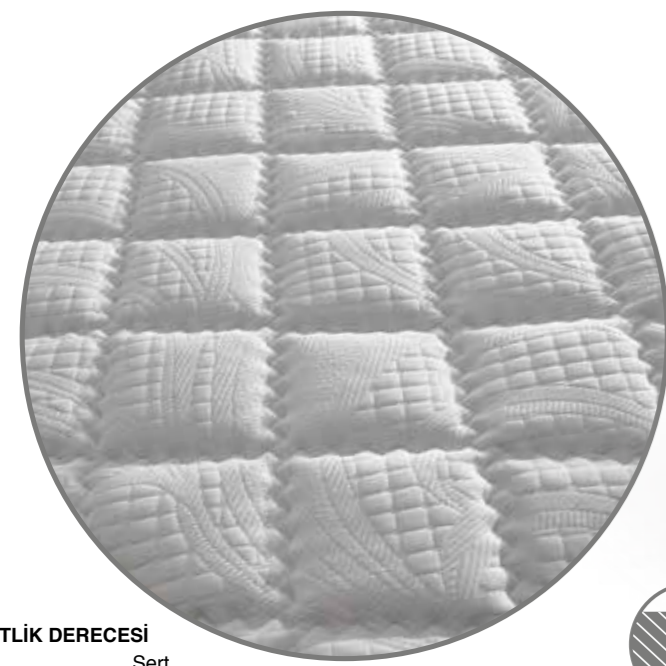

Modern çizgileri ve göz dolduran detaylarıyla ARMONI geniş depolama alanıyla şık bir alternatif sunuyor.

SIDELYA Bed

YATAK SERTLİK DERECESESİ
Yumuşak Sert
1 2 3 4 5 6 7

H 30
(±1)

SIDELYA baza geniş iç hacmi ile size yer açarken, şık kapitone detayları ile evinizde modern bir hava estiriyor.