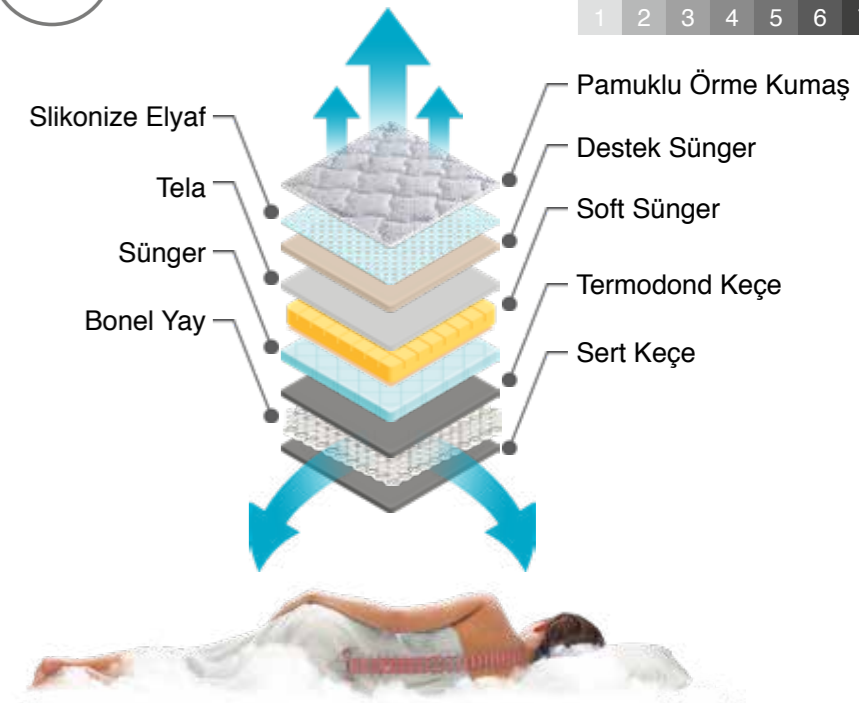

CNC SÜNGER

YÜKSEK YOĞUNLUK

ÇİFT YÖNLÜ

BONEL YAY

EKSTRA HAVA
SİRKÜLASYONU

Kumaş rengindeki asaleti yaşam alanlarınıza da yansıtıp, sağladığı konforlu yapısı ile kendini size hayran bırakacak.

SMART Bed

YATAK SERTLİK DERECESESİ
Yumuşak Sert
1 2 3 4 5 6 7