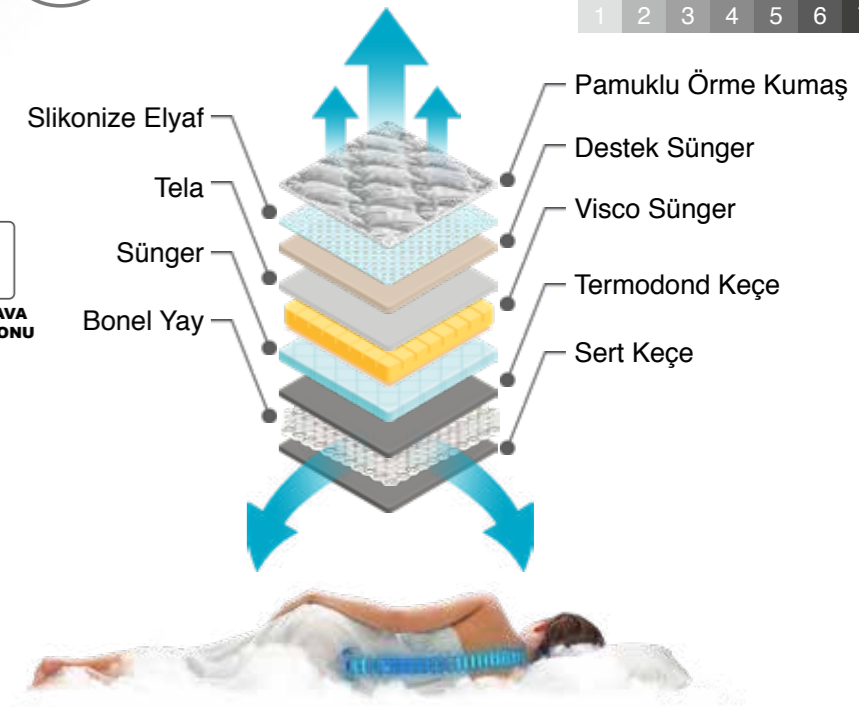

PAMUKLU ÖRME KUMAŞ

AÇIK HÜCRE VISCO YÜKSEK YOĞUNLUK TEKNOLOJİSİ

ÇİFT YÖNLÜ

BONEL YAY

DOĞAL MALZEME

EKSTRA HAVA SİRKÜLASYONU

Kumaş özelliğindeki mineraller ve full ortopedik dolgu, HD yay sistemi sayesinde uyku esnasında stresin azalmasına, insanın kendisini yenilenmiş ve rahatlamış hissetmesine yardımcı olur.