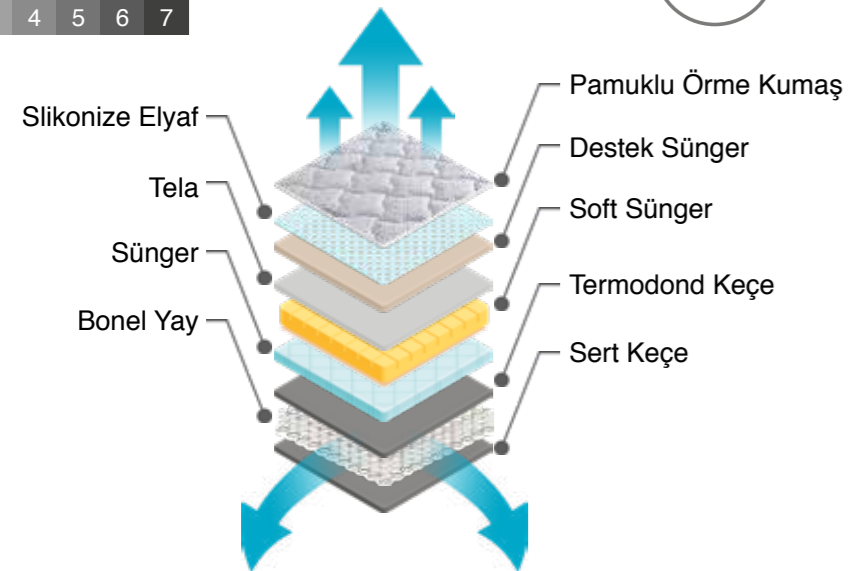

YATAK SERTLİK DERECESESİ
Yumuşak Sert
1 2 3 4 5 6 7

H24
(±1)