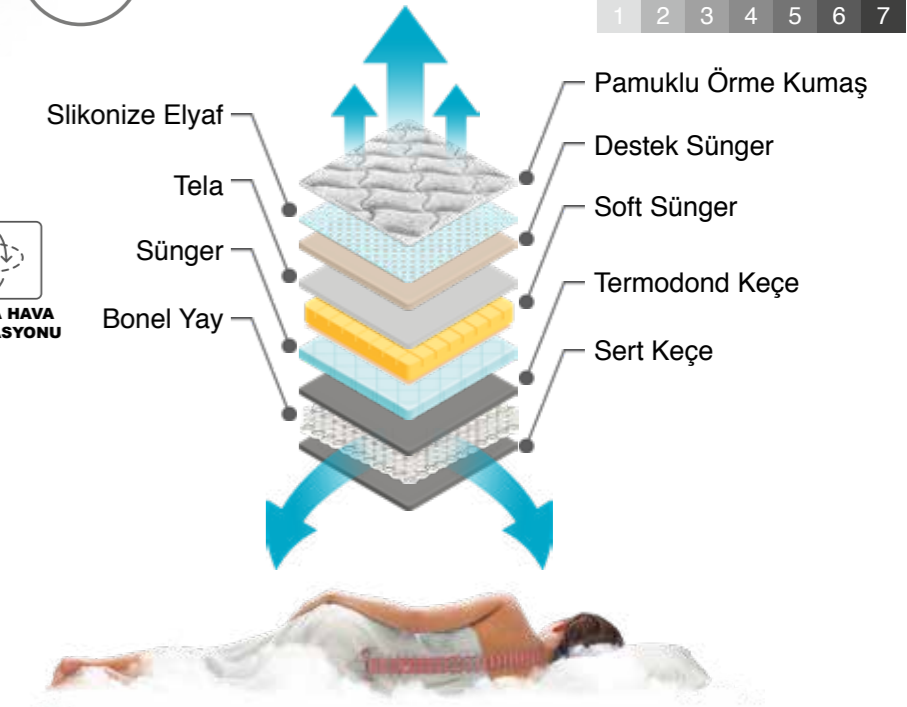

YATAK SERTLİK DERESESİ

Yumuşak Sert

1 2 3 4 5 6 7

PAMUKLU ÖRME KUMAŞ

CNC SÜNGER

YÜKSEK YOĞUNLUK

ÇİFT YÖNLÜ

BONEL YAY

DOĞAL MALZEME

EKSTRA HAVA SİRKÜLASYONU