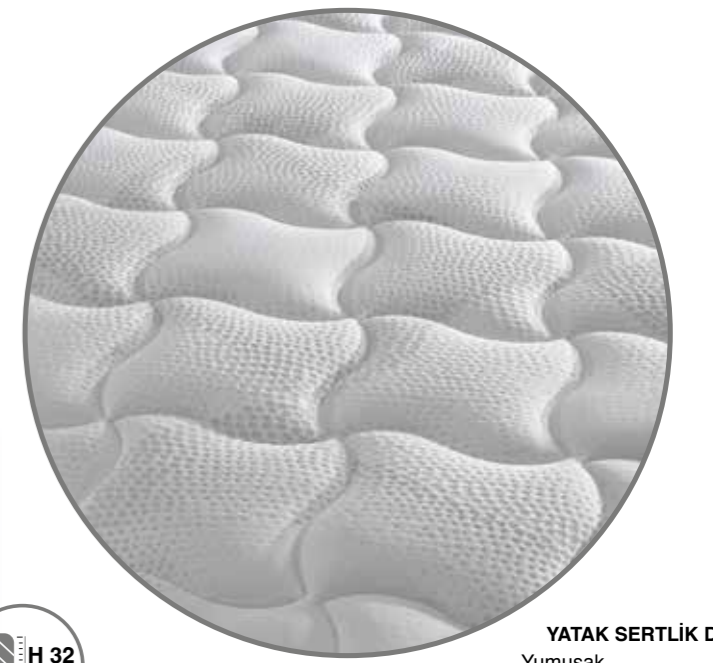

H 32
(±1)

YATAK SERTLİK DERECESİ

Yumuşak Sert

1 2 3 4 5 6 7

EKSTRA HAVA SİRKÜLASYONU

PEDLİ YATAK

BONEL YAY

TEK YÖNLÜ

YÜKSEK YOĞUNLUK

CNC SÜNGER

PAMUKLU ÖRME KUMAŞ