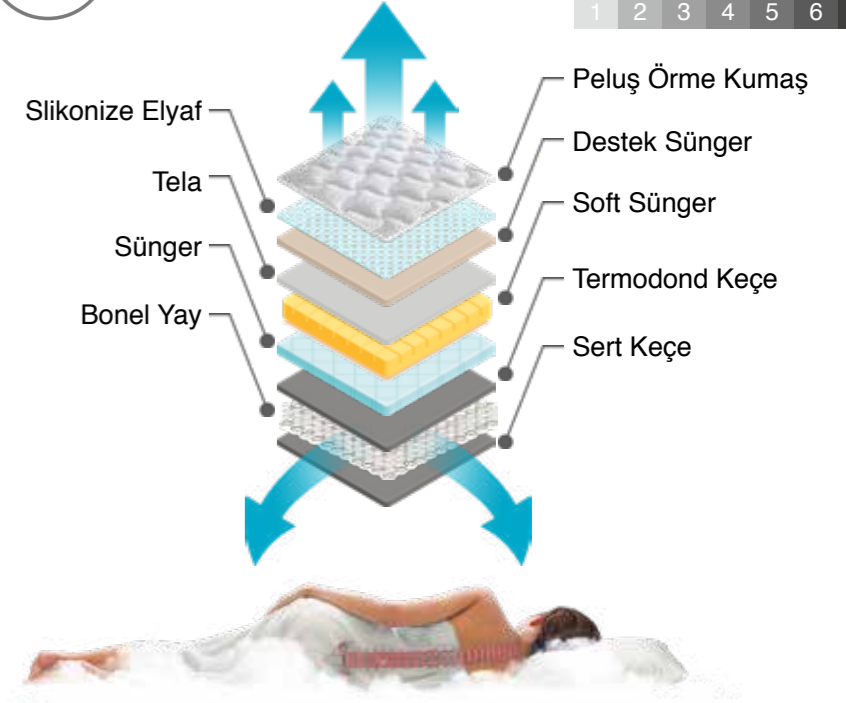

PATENTLİ ÜRÜN

Baza Gets
KAROLINA

Kumaş Kodu: LEON Koyu Lacivert

Kumaş Kodu: LEON VİZON

LIONEL Bed

YATAK SERTLİK DERECESİ
Yumuşak Sert
1 2 3 4 5 6 7

H 34
(±1)

Günün verdiği yeni enerjiyi ve tazelemek istediğimiz aurasını yaşam alanlarımıza taşımak için renklerin gücünü kullanabilir, farklı kombinasyonlarla sakin, gösterişli, dinamik ve eğlenceli atmosfer oluşturabilirsiniz.