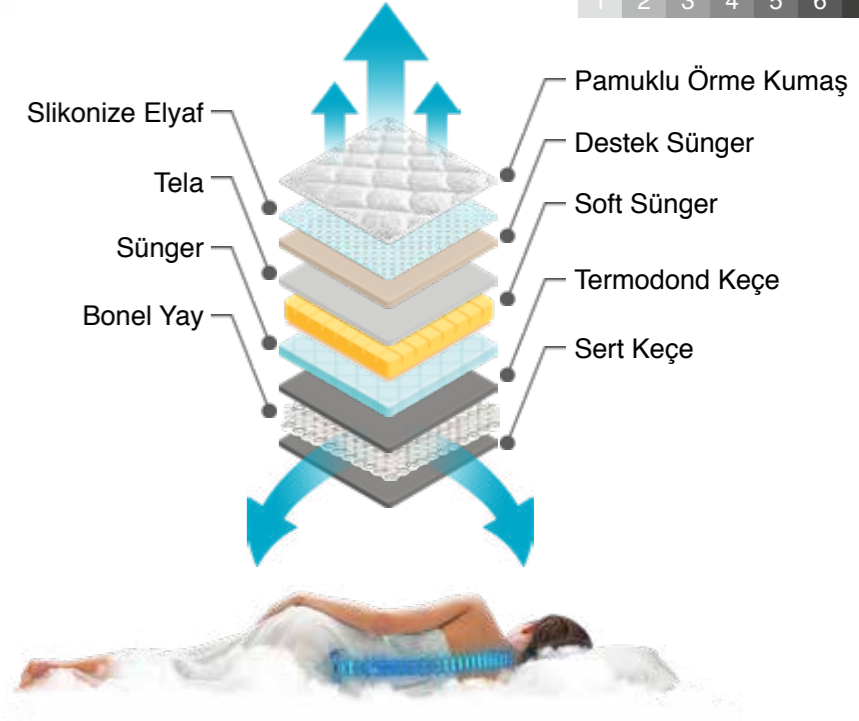

PEDLİ YATAK

EKSTRA HAVA SİRKÜLASYONU

Yumuşak dokunuşların güvenli, sıcacık kollarında bir yaşam sürmek her şeye değer. MARIEN, tasarımında sahip olduğu yumuşak hatlar ve sakin çizgilerle ruhunuza huzur katıyor.