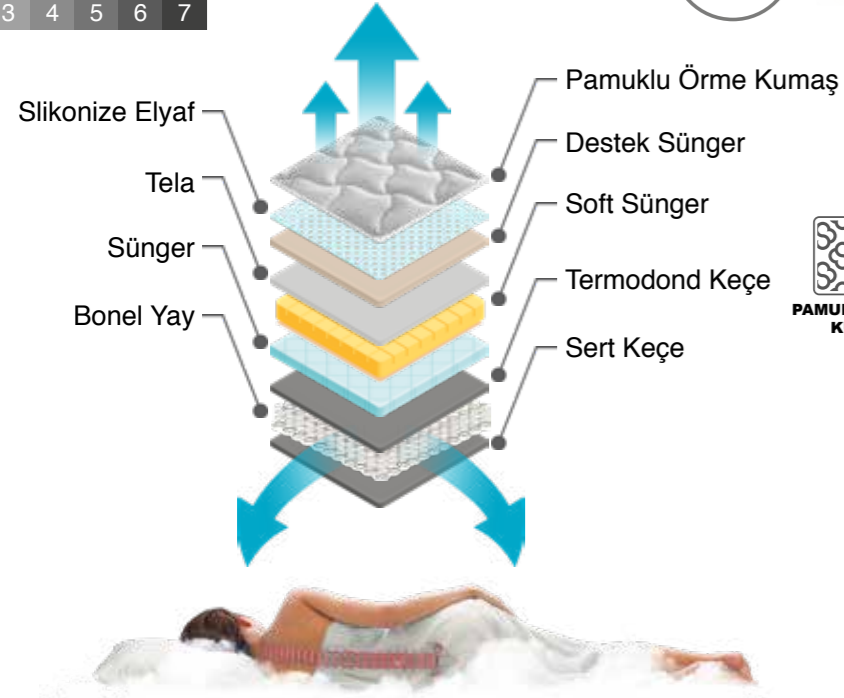

YATAK SERTLİK DERECESESİ
Yumuşak Sert
1 2 3 4 5 6 7

H 32
(±1)

PAMUKLU ÖRME KUMAŞ

CNC SÜNGER

YÜKSEK YOĞUNLUK

TEK YÖNLÜ

BONEL YAY

PEDLİ YATAK

EKSTRA HAVA SİRKÜLASYONU

Şık tasarımıyla göz kamaştıran bir görünüm ortaya koyan CARINA, estetik form ve dokusuyla kusursuz bir duruş sergiler. Tasarımında konfor ve şıklığı bir arada isteyenlere uzun yıllar kullanacağı bir ürün olma özelliği sunuyor