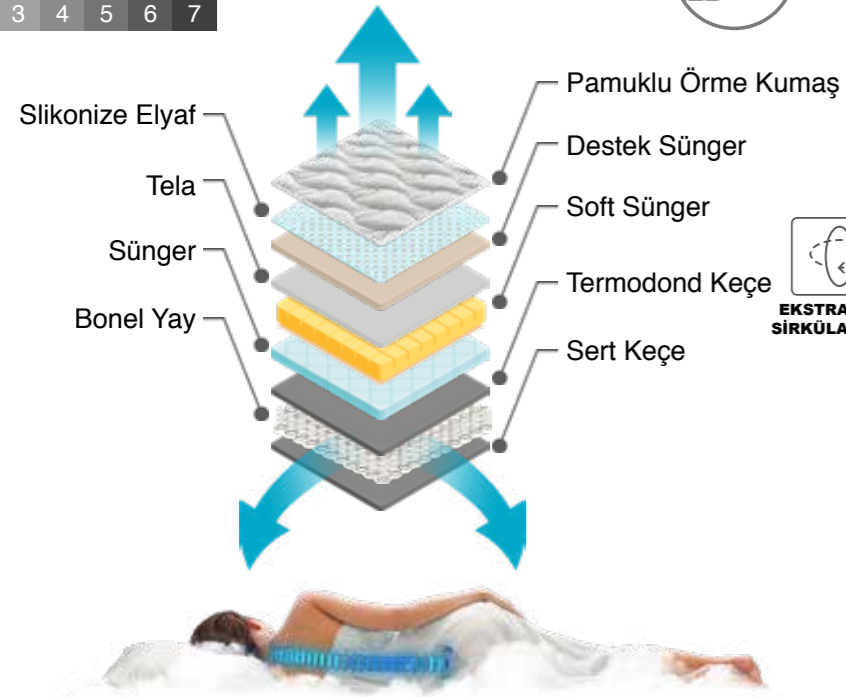

YATAK SERTLİK DERECESESİ
Yumuşak Sert
1 2 3 4 5 6 7

H 30
(±1)

EKSTRA HAVA
SİRKÜLASYONU

DOĞAL MALZEME

BONEL YAY

ÇİFT YÖNLÜ

YÜKSEK YOĞUNLUK

CNC SÜNGER

PAMUKLU ÖRME
KUMAŞ

Kumaş rengindeki asaleti yaşam alanlarınıza da yansıtıp, sağladığı konforlu yapısı ile kendini size hayran bırakacak.