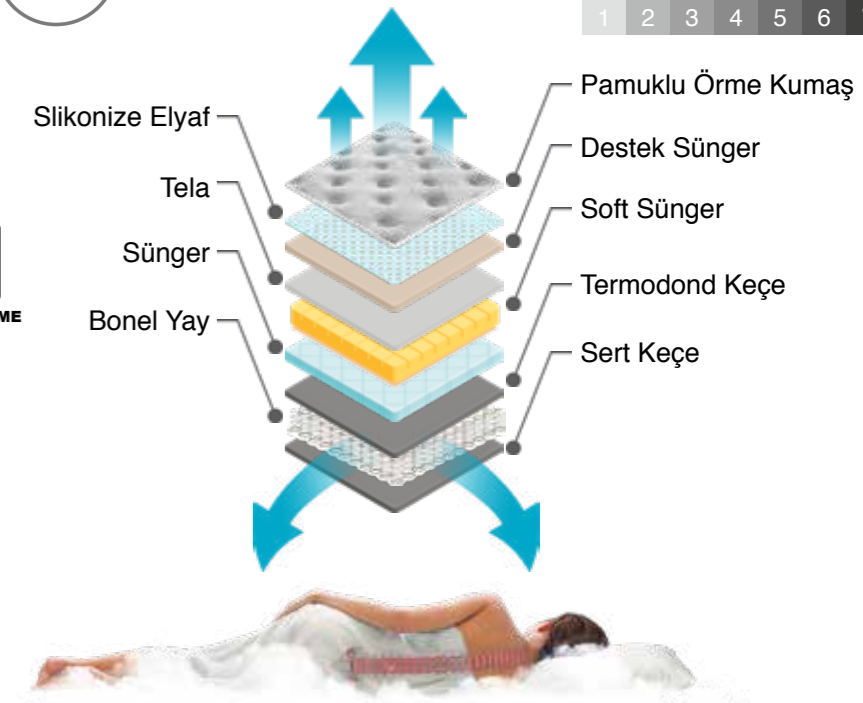

ATLANTA, kendinizi özel hissettirirken, trend rengi ile zevkinizi yansıtacak.
Doğru tercih yapmak isteyenlere...