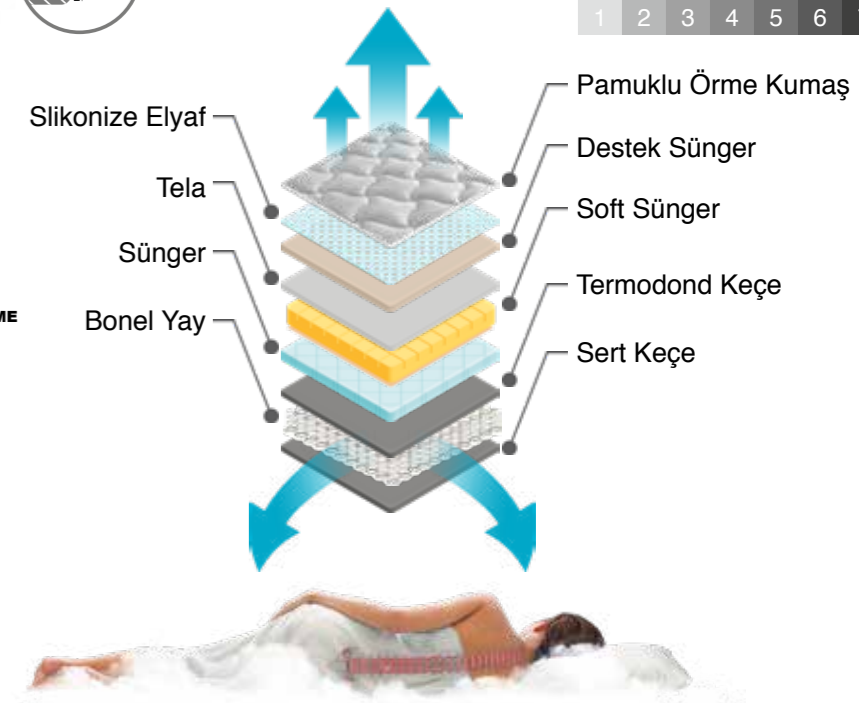

Konforu odak noktası olarak alan BONITA, estetik ve alışılmadık tasarım formları ile işlevsellik bir arada.