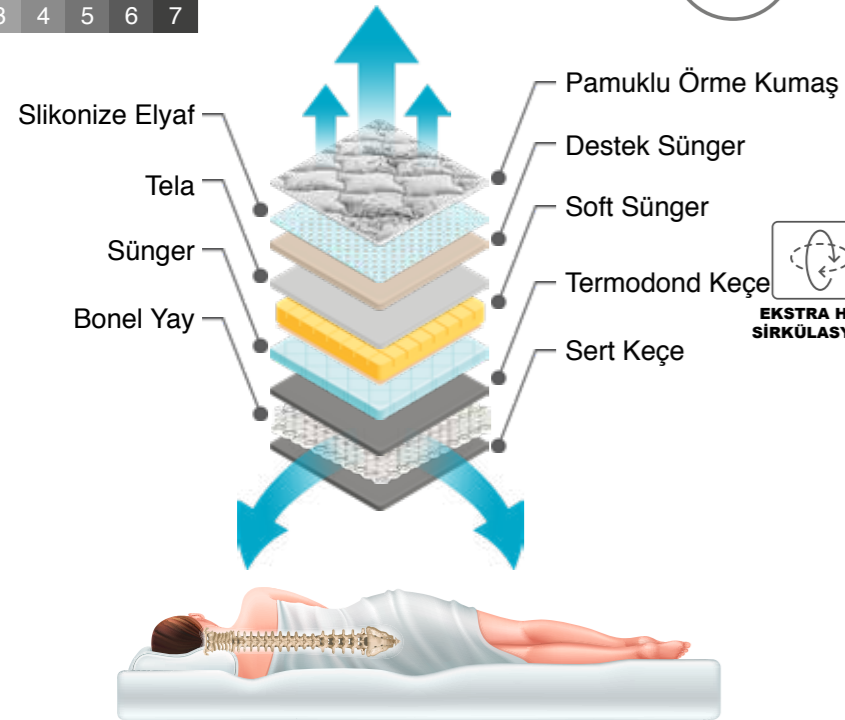

YATAK SERTLİK DERECESESİ
Yumuşak Sert
1 2 3 4 5 6 7

H 26
(±1)