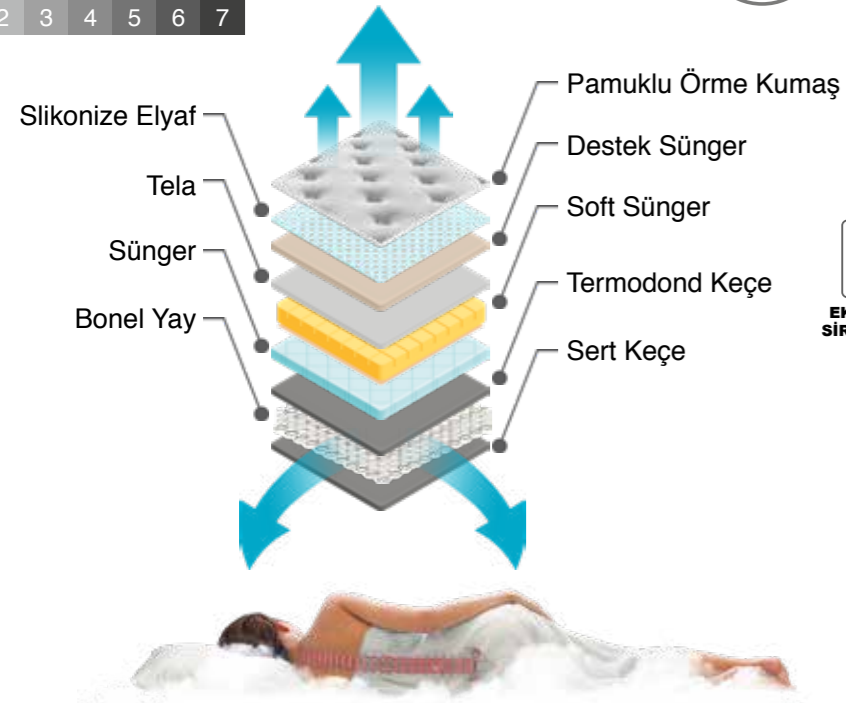

LADY SOFT Bed

YATAK SERTLİK DERESESİ
Yumuşak Sert
1 2 3 4 5 6 7

H 30
(±1)

Değişim peşinden gelsin. tercih ettiğiniz görünüm ve konfora bağlı olarak hareketli geçen yaşantımızın her dakikasını güzel ve özel geçirmeniz için.