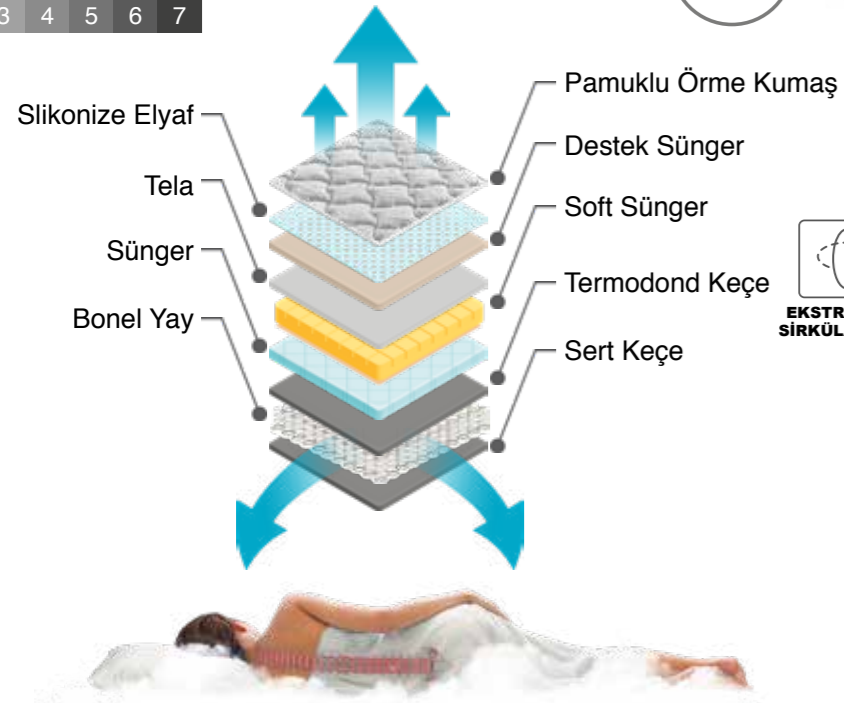

SIDELYA
Baza Sets

Kumaş Kodu: PUMA Açık Gri

BASEL Bed

YATAK SERTLİK DERECESESİ
Yumuşak Sert
1 2 3 4 5 6 7

H 31
(±1)

EKSTRA HAVA SİRKÜLASYONU

DOĞAL MALZEME

PEDLİ YATAK