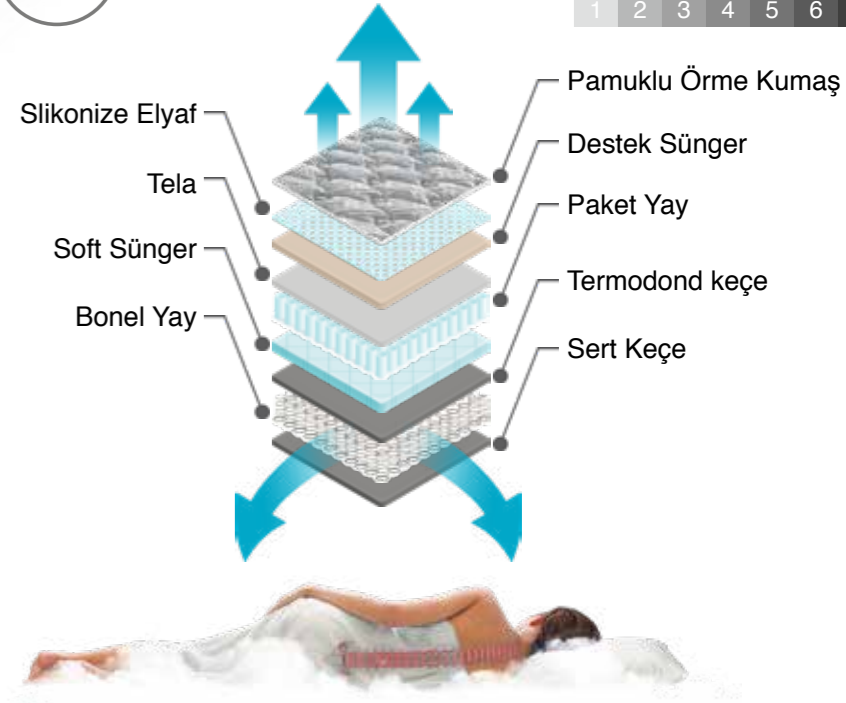

Modern çizgileri ve göz dolduran detaylarıyla ARMONI geniş depolama alanıyla şık bir alternatif sunuyor.

SIDELYA Bed

YATAK SERTLİK DERECESESİ
Yumuşak Sert
1 2 3 4 5 6 7

H 30
(±1)

SIDELYA baza geniş iç hacmi ile size yer açarken, şık kapitone detayları ile evinizde modern bir hava estiriyor.