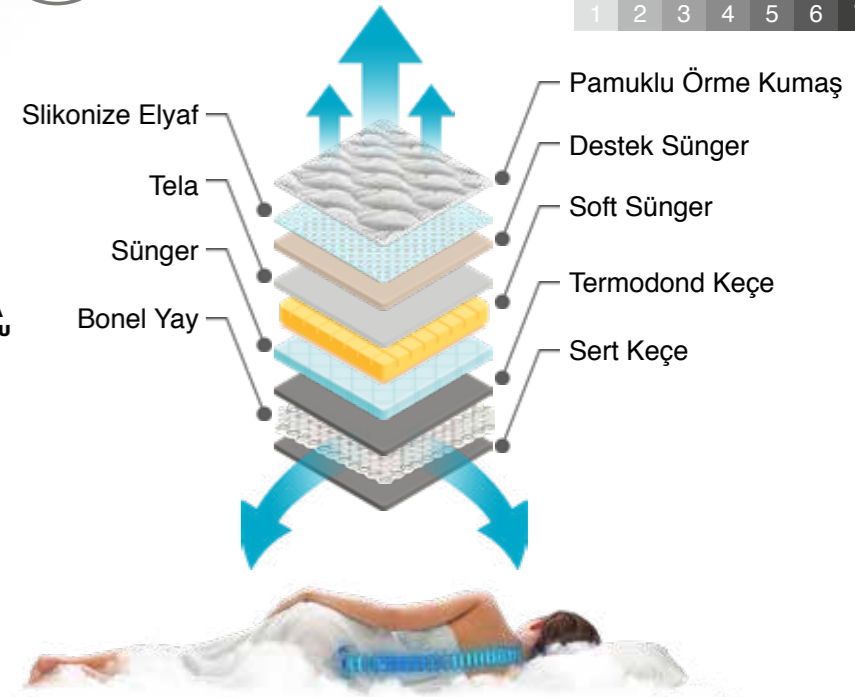

H 29
(±1)

YATAK SERTLİK DERESESİ

Yumuşak Sert

1 2 3 4 5 6 7

PAMUKLU ÖRME
KUMAŞ

CNC SÜNGER

YÜKSEK YOĞUNLUK

ÇİFT YÖNLÜ

BONEL YAY

DOĞAL MALZEME

EKSTRA HAVA
SİRKÜLASYONU