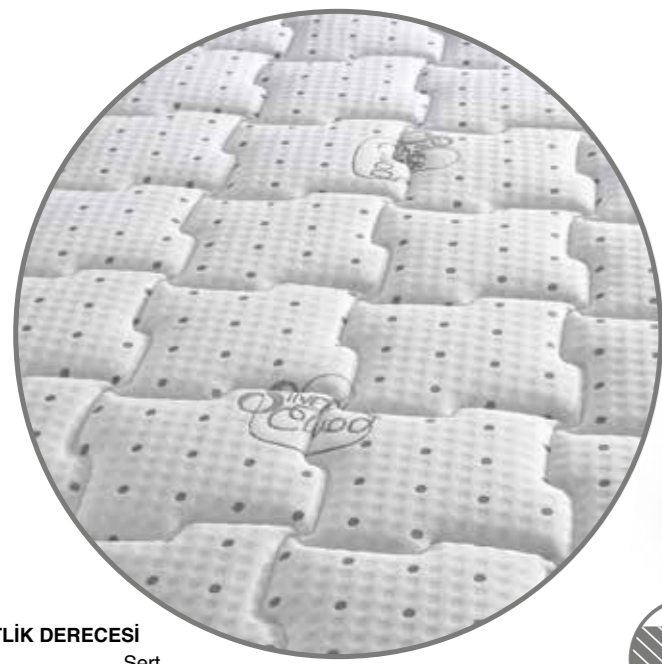

CNC SÜNGER

YÜKSEK YOĞUNLUK

ÇİFT YÖNLÜ

BONEL YAY

EKSTRA HAVA
SİRKÜLASYONU

Kumaş rengindeki asaleti yaşam alanlarınıza da yansıtıp, sağladığı konforlu yapısı ile kendini size hayran bırakacak.

SMART Bed

YATAK SERTLİK DERECESESİ
Yumuşak Sert
1 2 3 4 5 6 7