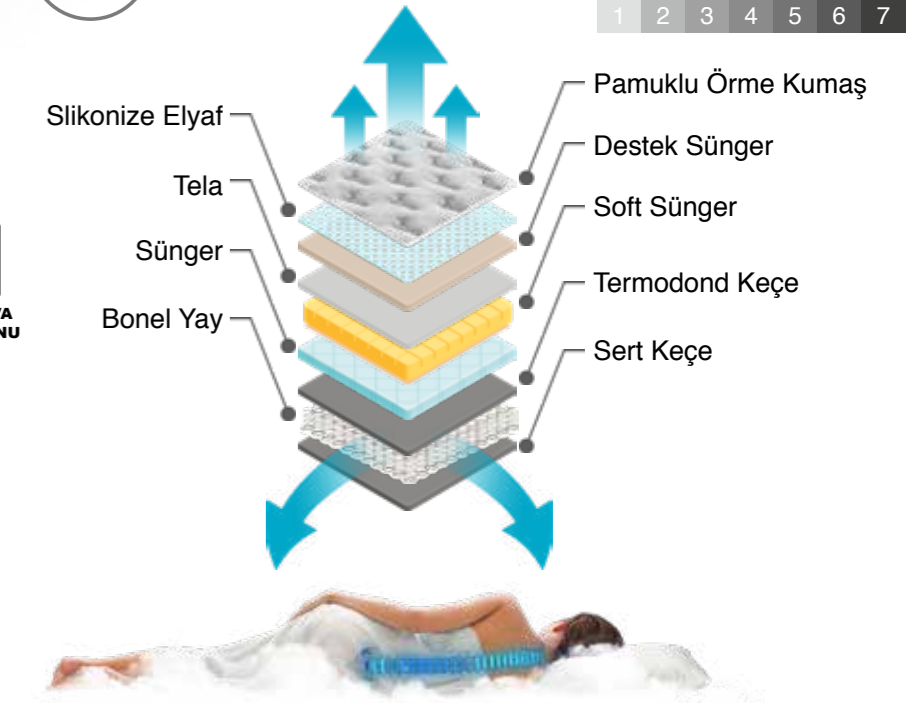

YATAK SERTLİK DERECESİ

Yumuşak Sert

1 2 3 4 5 6 7

PAMUKLU ÖRME
KUMAŞ

CNC SÜNGER

YÜKSEK YOĞUNLUK

ÇİFT YÖNLÜ

BONEL YAY

DOĞAL MALZEME

EKSTRA HAVA
SİRKÜLASYONU