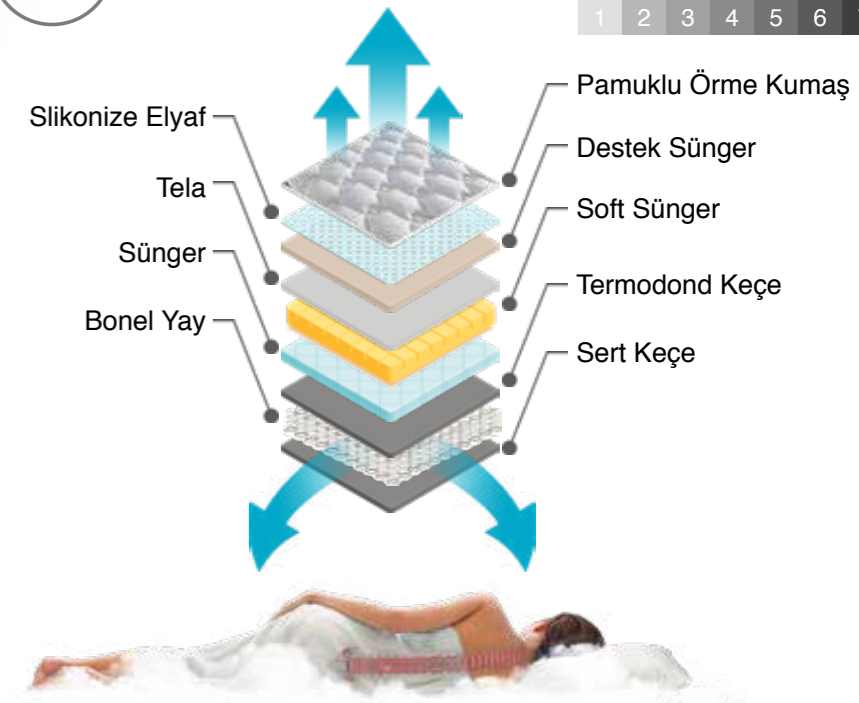

CNC SÜNGER

YÜKSEK YOĞUNLUK

TEK YÖNLÜ

BONEL YAY

PEDLİ YATAK

EKSTRA HAVA
SİRKÜLASYONU

YATAK SERTLİK DERECESESİ
Yumuşak Sert

1 2 3 4 5 6 7