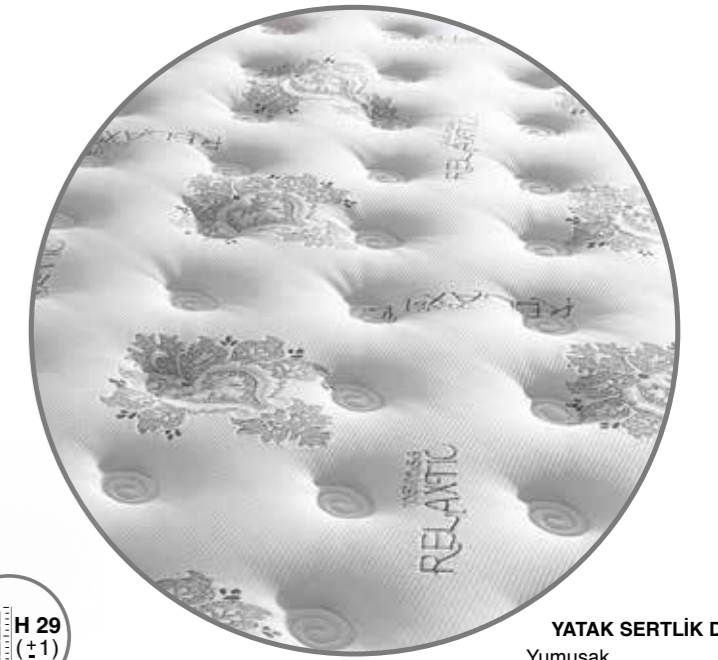

EKSTRA HAVA SİRKÜLASYONU

Modern tarzın eşsiz konforla buluşmasıyla tasarlanan, dilediğiniz uykuyla buluşabileceğiniz huzuru evinize taşıy

ANTI STRES

Bed

Kumaş Kodu: GOLD Antrasit

ANTI STRES Bed

H 29
(±1)

YATAK SERTLİK DERESESİ