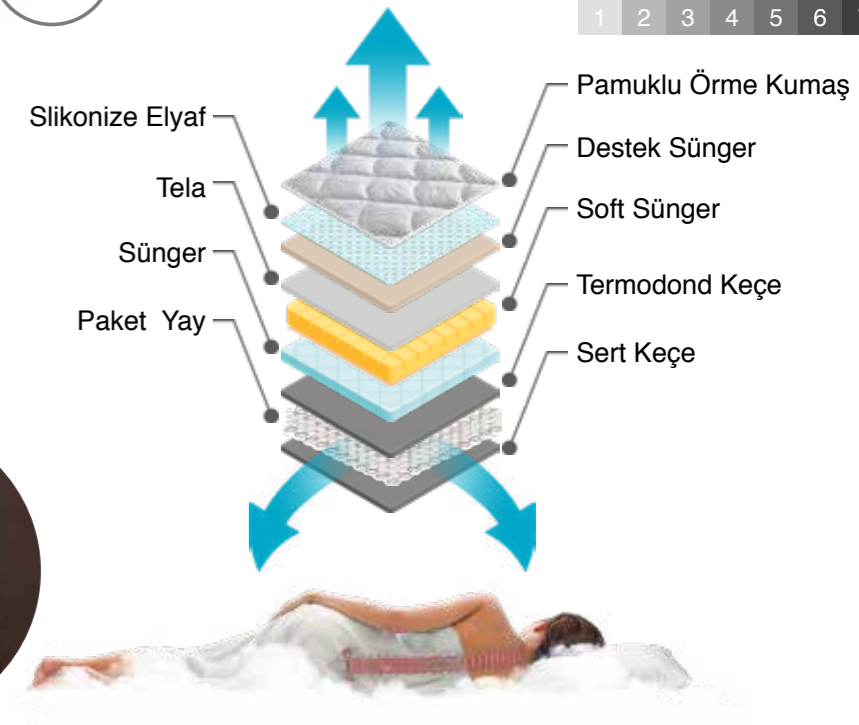

1 2 3 4 5 6 7

PAMUKLU ÖRME
KUMAŞ

CNC SÜNGER

YÜKSEK YOĞUNLUK

ÇİFT YÖNLÜ

PAKET YAY

EKSTRA HAVA
SİRKÜLASYONU

Modern tasarımıyla yeni nesil yatak odalarının en şık parçalarından biri olmaya aday WELMONT, estetik başlık tasarımıyla dikkatleri üzerine çekmeyi başarırken konforlu yapısıyla en güzel uykularınızı uyuyacağınız mekan tasarımı yapmanıza olanak tanıyor. Tasarıma ek olarak hazırlanan bench ise ürünü daha kullanışlı bir yapıya bürüyor