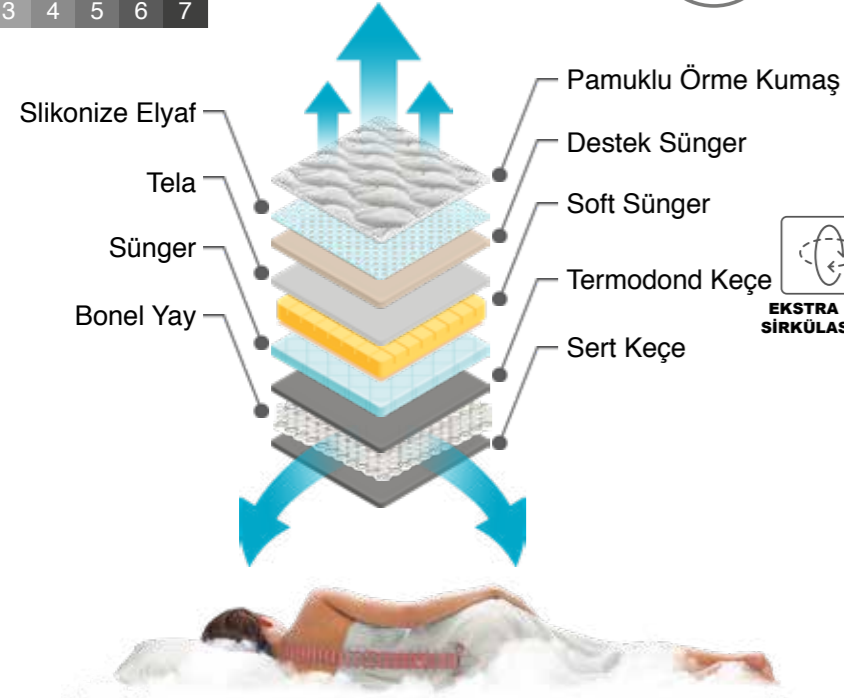

YATAK SERTLİK DERECESESİ
Yumuşak Sert
1 2 3 4 5 6 7

H 30
(±1)

EKSTRA HAVA SİRKÜLASYONU

DOĞAL MALZEME

BONEL YAY

ÇİFT YÖNLÜ

YÜKSEK YOĞUNLUK

CNC SÜNGER

PAMUKLU ÖRME KUMAŞ

Kapitone şıklığı... Geçmişten bugüne hem modern, hem de klasik evlerin vazgeçilmez parçası oldu. Sadelikle birleştiğinde eşsiz bir görünüm sunuyor.