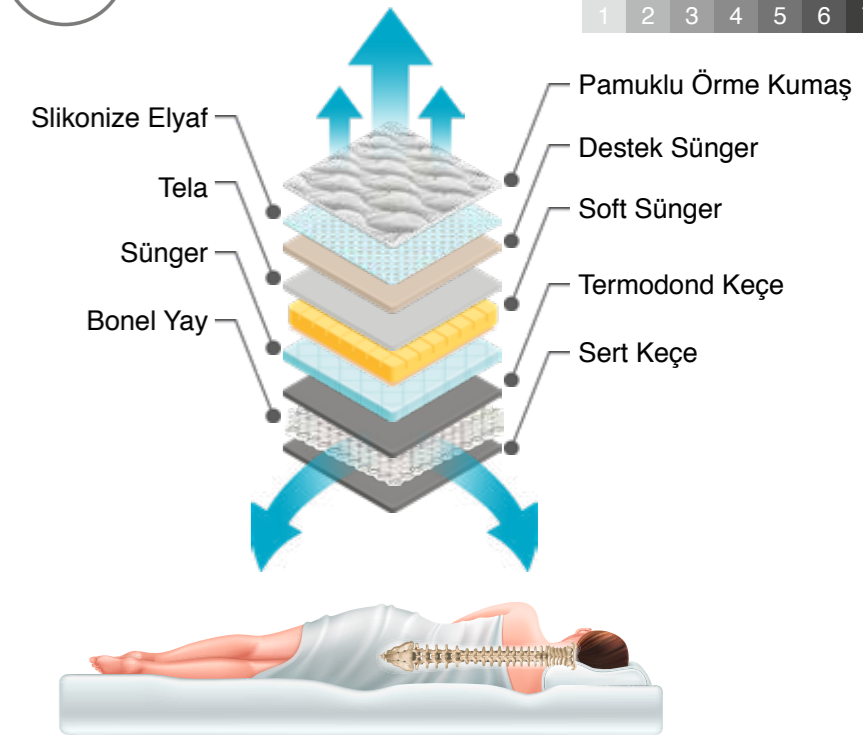

Estetiğin ve tasarımın konfor ile birleşmesiyle uykunuzu anlamlandırın CAROLINA sizlerle...

KAROLINA Bed

YATAK SERTLİK DERECESESİ
Yumuşak Sert
1 2 3 4 5 6 7

H 30
(±1)

Maksimum rahatlığın sade detaylar ile zenginleştiği ve her anı keyfe dönüştürmek için tasarlanan KAROLINA sizler için yüksek ayak kullanılarak temizlik kolaylığı, geniş iç hacmiyle ciddi depolama alanı kazandırmaktadır.