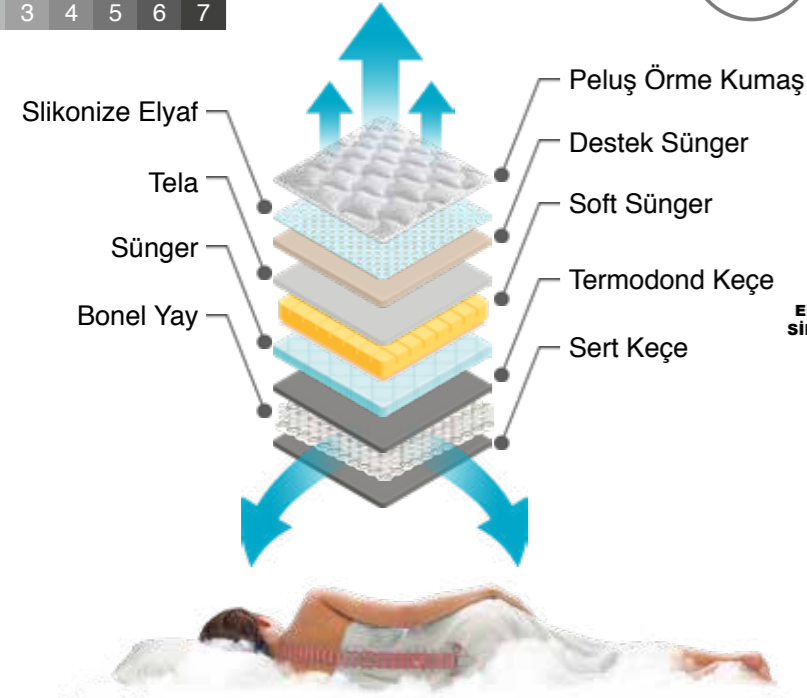

YATAK SERTLİK DERESESİ
Yumuşak Sert
1 2 3 4 5 6 7

H 34
(±1)

EKSTRA HAVA
SİRKÜLASYONU

PEDLİ YATAK

BONEL YAY

TEK YÖNLÜ

YÜKSEK YOĞUNLUK

CNC

CNC SÜNGER

PELUŞ ÖRME
KUMAŞ

LIONEL, kendinizi özel hissettirirken, trend rengi ile zevkinizi yansıtacak.
Doğru tercih yapmak isteyenlere...