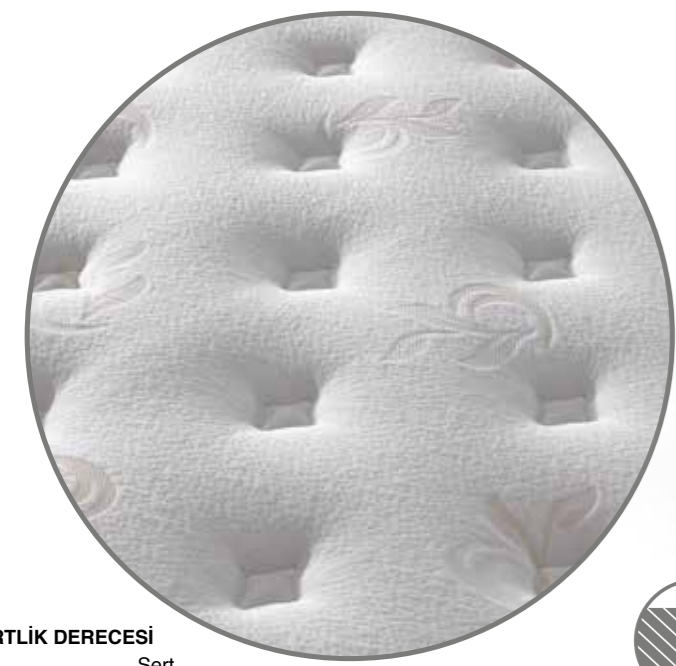

LADY SOFT Bed

YATAK SERTLİK DERESESİ
Yumuşak Sert
1 2 3 4 5 6 7

H 30
(±1)

Değişim peşinden gelsin. tercih ettiğiniz görünüm ve konfora bağlı olarak hareketli geçen yaşantımızın her dakikasını güzel ve özel geçirmeniz için.