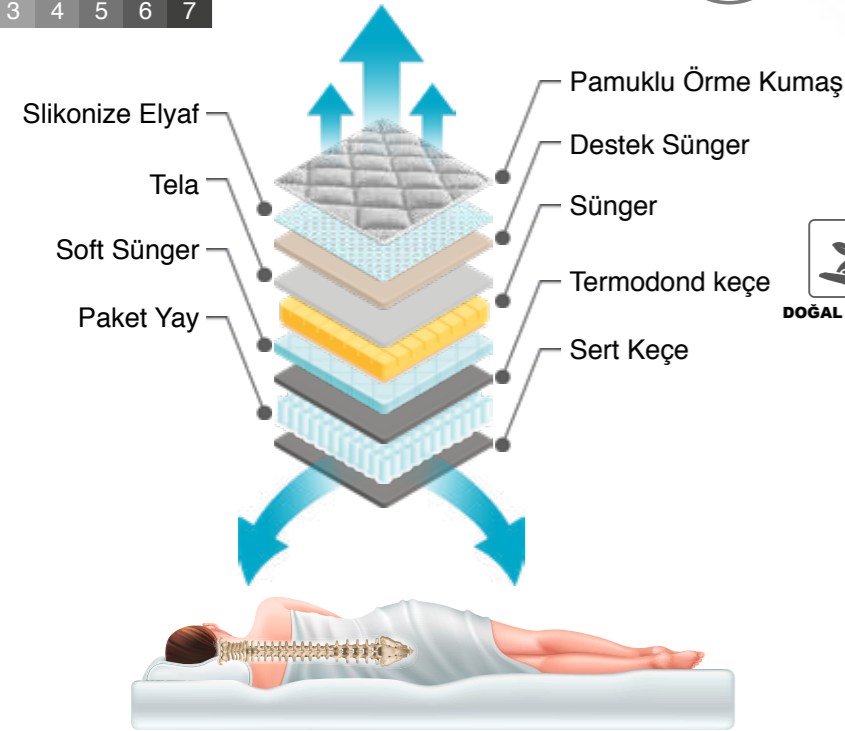

Modern çizgileri ve göz dolduran detaylarıyla ARMONI geniş depolama alanıyla şık bir alternatif sunuyor.

SIDELYA Bed

YATAK SERTLİK DERECESESİ
Yumuşak Sert
1 2 3 4 5 6 7

H 30
(±1)

SIDELYA baza geniş iç hacmi ile size yer açarken, şık kapitone detayları ile evinizde modern bir hava estiriyor.