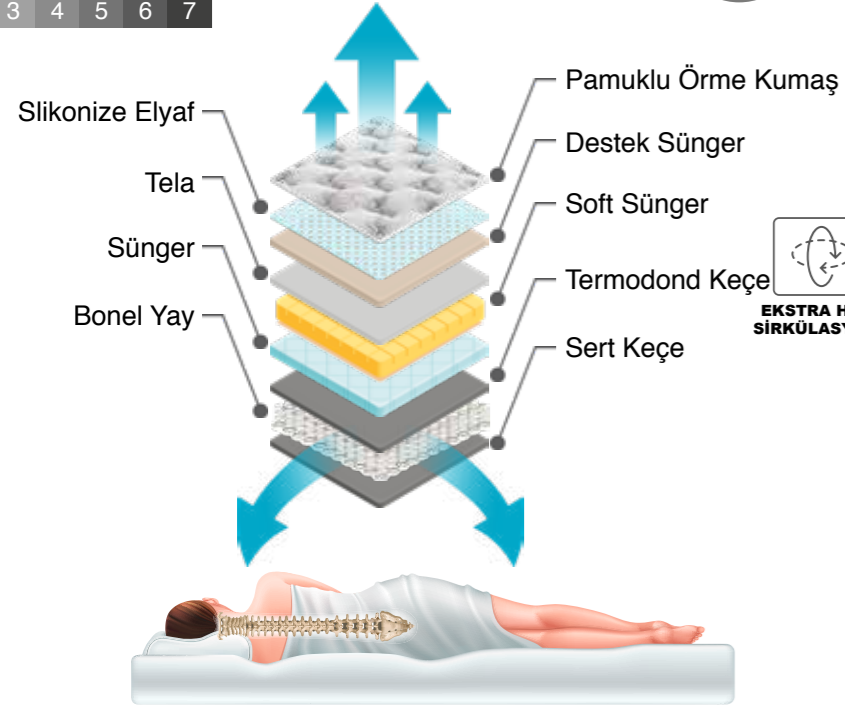

COTTON Bed

YATAK SERTLİK DERECESESİ
Yumuşak Sert
1 2 3 4 5 6 7

H 29
(±1)

Sadeliğin yanı sıra vermiş olduğu huzur, modernleştirilmiş dokunuşların bir araya gelmesiyle oluşan bütünlük ile size doyumsuz ve tazeleyici yaşam alanı sunmak için düşünülmüş. Yaşanmışlık hissi veren hayatın akışına gizlenmiş olan anılarınıza yakışan ortamın orijinalliğini bozmayan tasarımlar.