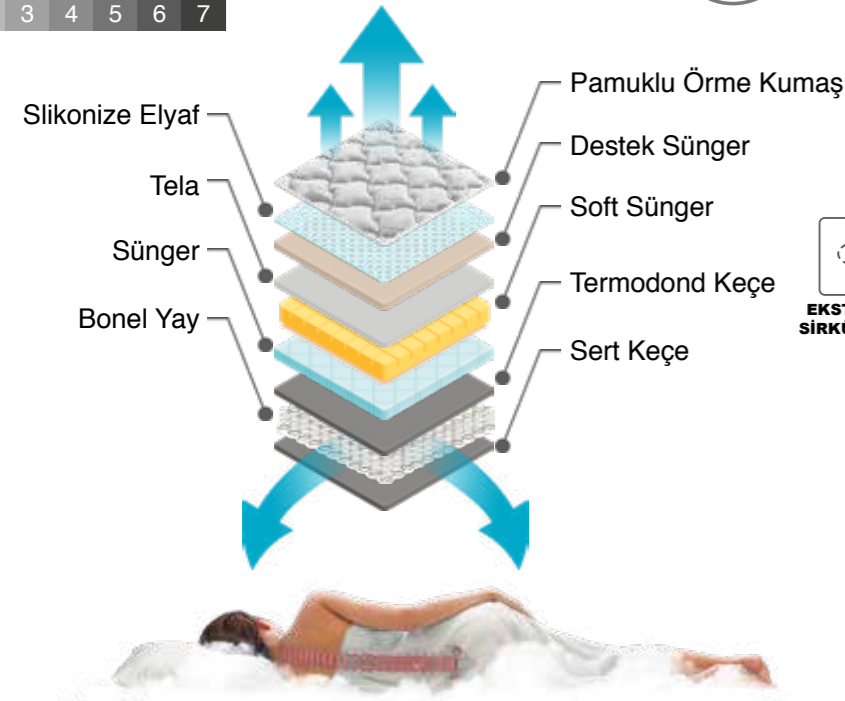

YATAK SERTLİK DERECESESİ
Yumuşak Sert
1 2 3 4 5 6 7

H 29
(±1)

Farklı, stil sahibi, şık,
ergonomik ve sadece size özel...

HAVUZLU BAZA

Paşa Gets
VISTA

Kumaş Kodu: STRONG Kahve

OLIVYA Bed

YATAK SERTLİK DERECESESİ
Yumuşak Sert
1 2 3 4 5 6 7