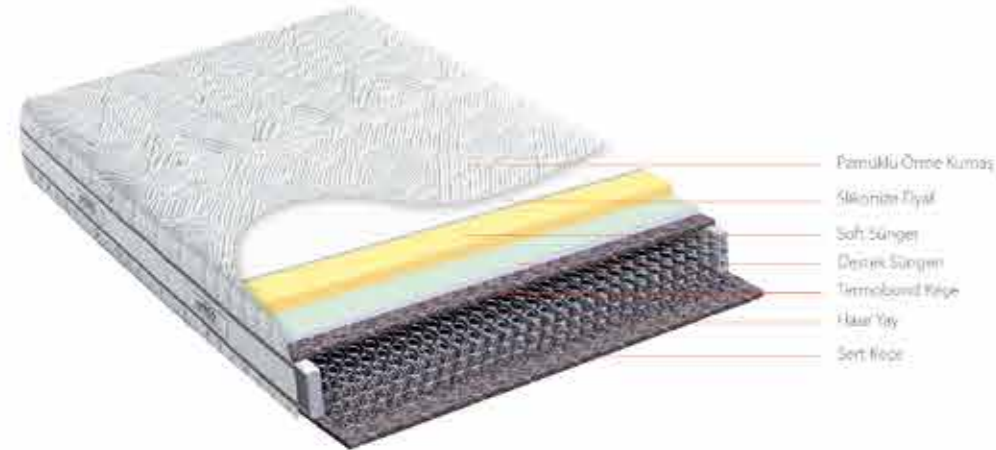

Kuştüyü sünger çok yumuşak ve esnek özel bir süngerdir, vücudun temasında yumuşak bir dokunuş sağlar. Kapitonede kullanılan Kuştüyü sünger ile kapitone yumuşak bir doku oluşturur.