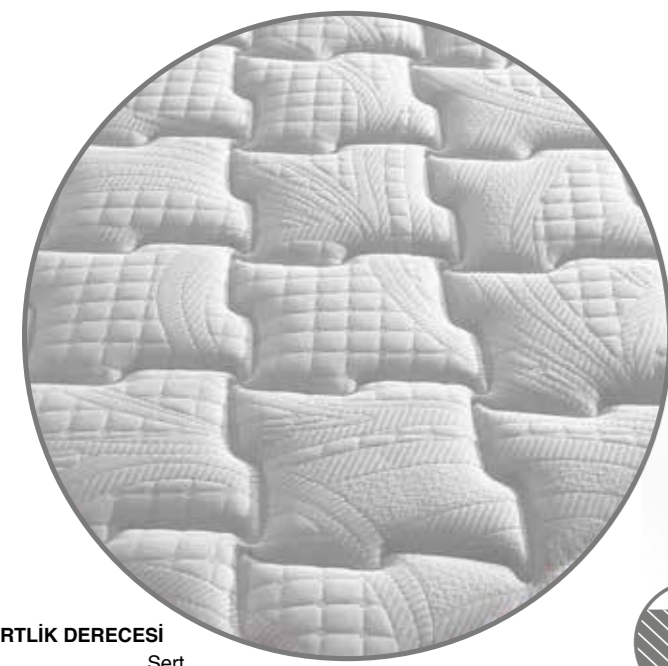

VISTA Bed

YATAK SERTLİK DERECESESİ
Yumuşak Sert
1 2 3 4 5 6 7

H 29
(±1)

Farklı, stil sahibi, şık,
ergonomik ve sadece size özel...

HAVUZLU BAZA

Paşa Gets
VISTA

Kumaş Kodu: STRONG Kahve