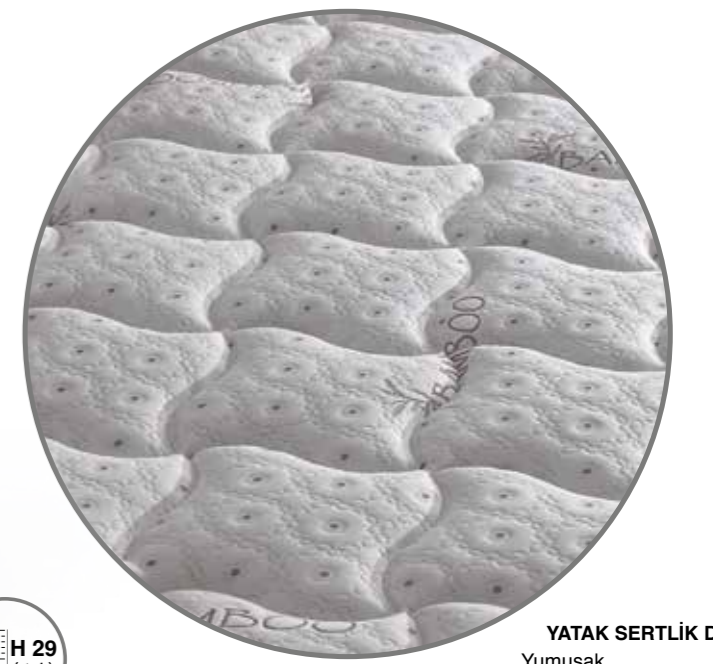

Kumaş rengindeki asaleti yaşam alanlarınıza da yansıtıp, sağladığı konforlu yapısı ile kendini size hayran bırakacak.

Paşa Sets
OLIVYA

Kumaş Kodu: STRONG Krem

Kumaş Kodu: LEO Açık Sütü Kahve

CENOVA Bed

YATAK SERTLİK DERESESİ