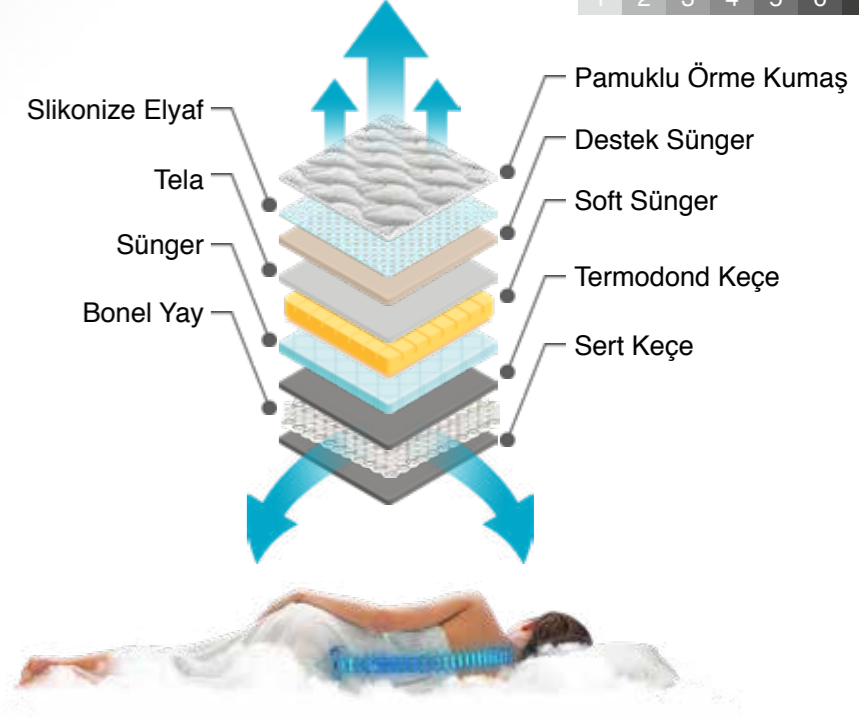

Yumuşak dokunuşların güvenli, sıcacık kollarında bir yaşam sürmek her şeye değer. VICTOR, tasarımında sahip olduğu yumuşak hatlar ve sakin çizgilerle ruhunuza huzur katıyor.