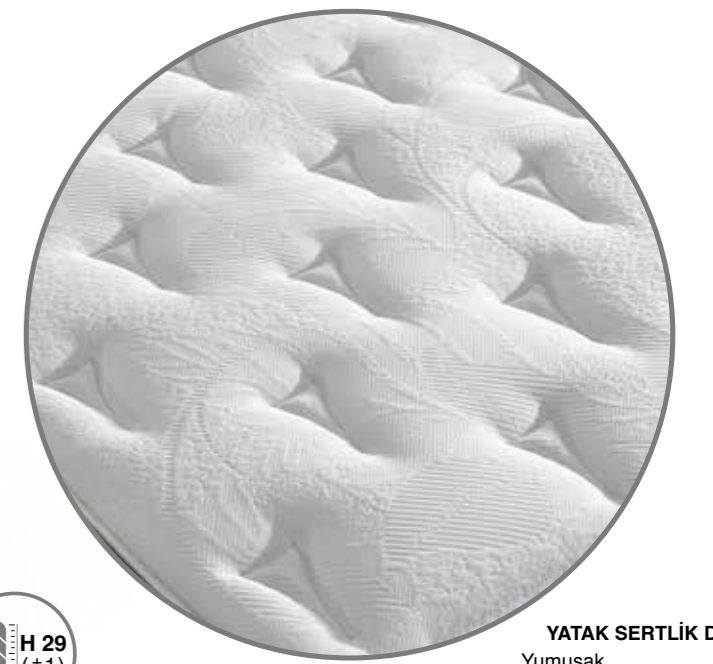

Baza Sets
MADRID

Kumaş Kodu: SOFT 04

MADRID Bed

YATAK SERTLİK DERECESİ

Yumuşak Sert

1 2 3 4 5 6 7

PAMUKLU ÖRME
KUMAŞ

CNC SÜNGER

YÜKSEK YOĞUNLUK

ÇİFT YÖNLÜ

BONEL YAY

DOĞAL MALZEME

EKSTRA HAVA
SİRKÜLASYONU

Klasik tarzın modernlikle sentezlendiği, yepyeni başlangıçların ilk adresi MADRID...