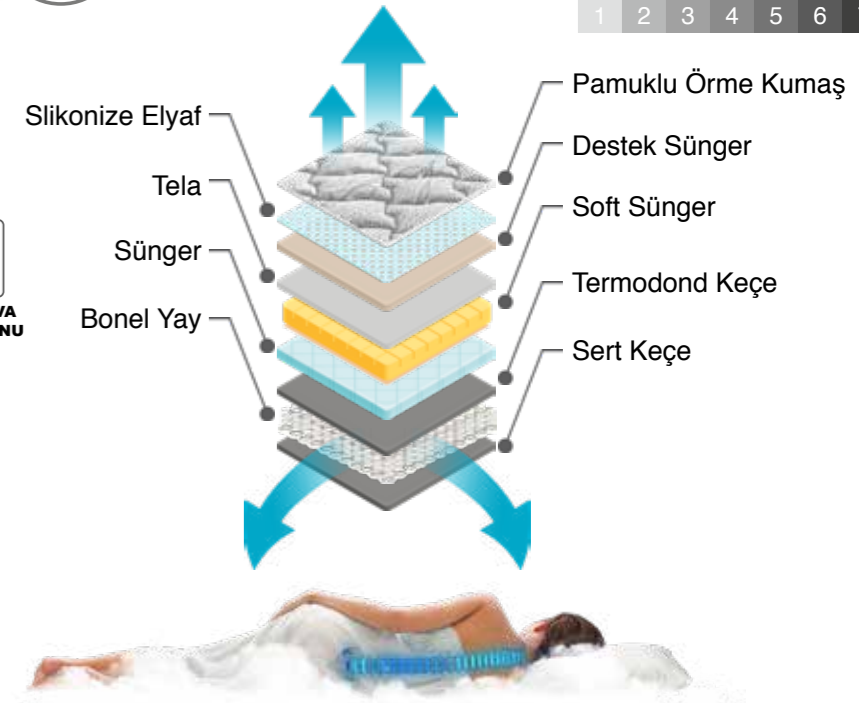

YATAK SERTLİK DERECESESİ

Yumuşak Sert

1 2 3 4 5 6 7

PAMUKLU ÖRME
KUMAŞ

CNC
SÜNGER

YÜKSEK YOĞUNLUK

ÇİFT YÖNLÜ

BONEL YAY

DOĞAL MALZEME

EKSTRA HAVA
SİRKÜLASYONU