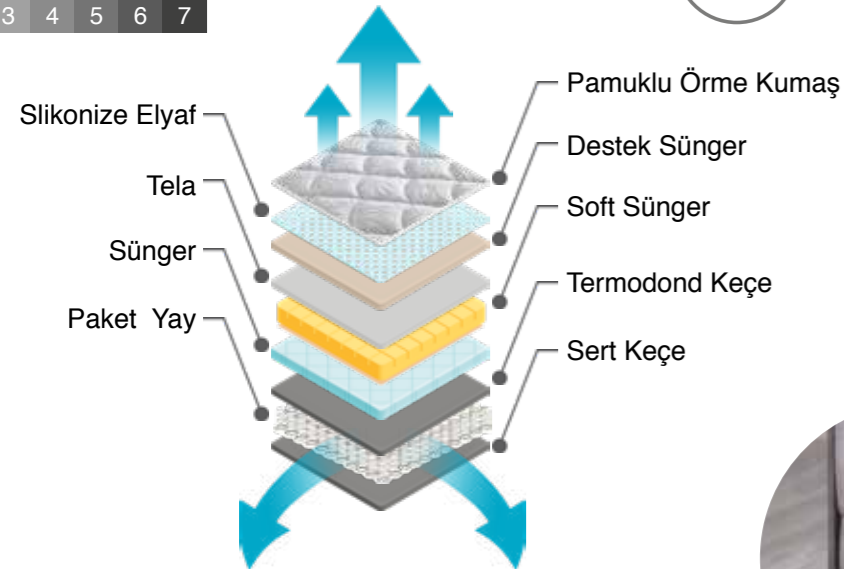

YATAK SERTLİK DERECESESİ
Yumuşak Sert
1 2 3 4 5 6 7

H 30
(±1)

Modern hayatta hızlı yaşam şeklimiz eve döndüğümüzde tüm enerjimizi kaybetmemize sebep oluyor. WELMONT, Tasarımıyla gün içinde kaybettiğiniz enerjinizi yeniden kazanırsınız.