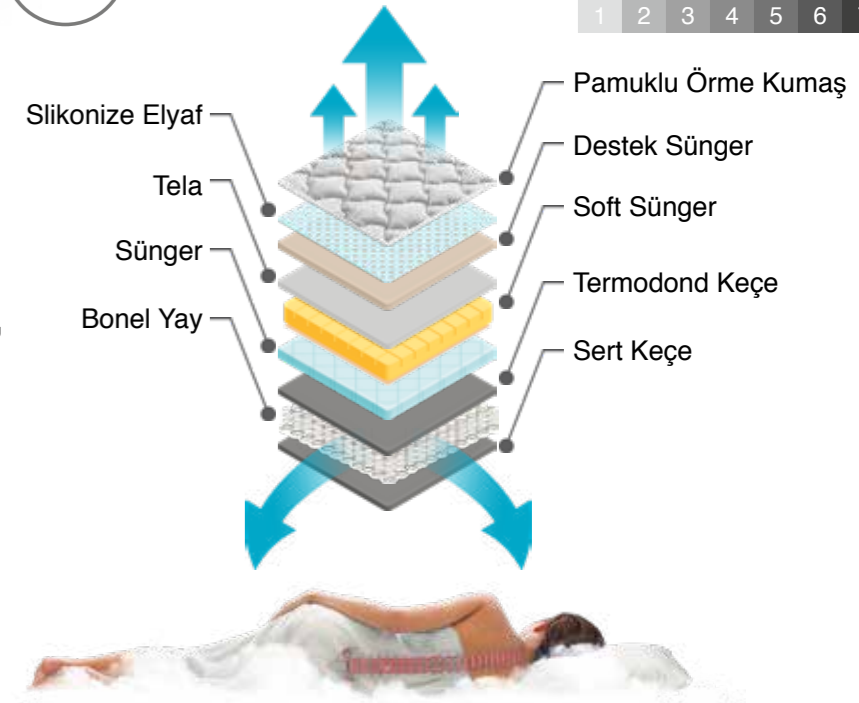

ÇİFT YÖNLÜ

BONEL YAY

DOĞAL MALZEME

EKSTRA HAVA
SİRKÜLASYONU

Maksimum rahatlığın sade detaylar ile zenginleştiği ve her anı keyfe dönüştürmek için tasarlanan ALIZE sizler için yüksek ayak kullanılarak temizlik kolaylığı, geniş iç hacmiyle ciddi depolama alanı kazandırmaktadır