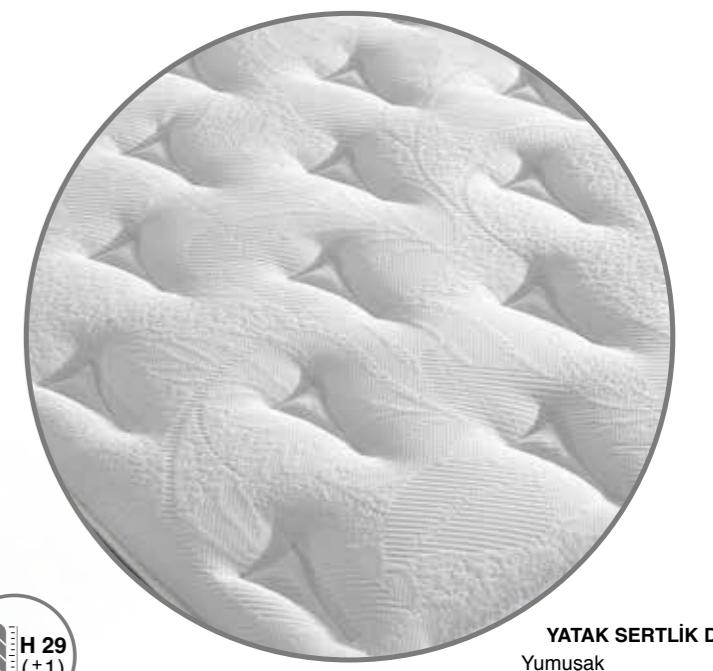

REGNUM Bed

H 29
(±1)

YATAK SERTLİK DERECESESİ

Yumuşak Sert

1 2 3 4 5 6 7

PAMUKLU ÖRME
KUMAŞ

CNC
SÜNGER

YÜKSEK YOĞUNLUK

ÇİFT YÖNLÜ

BONEL YAY

DOĞAL MALZEME

EKSTRA HAVA
SİRKÜLASYONU